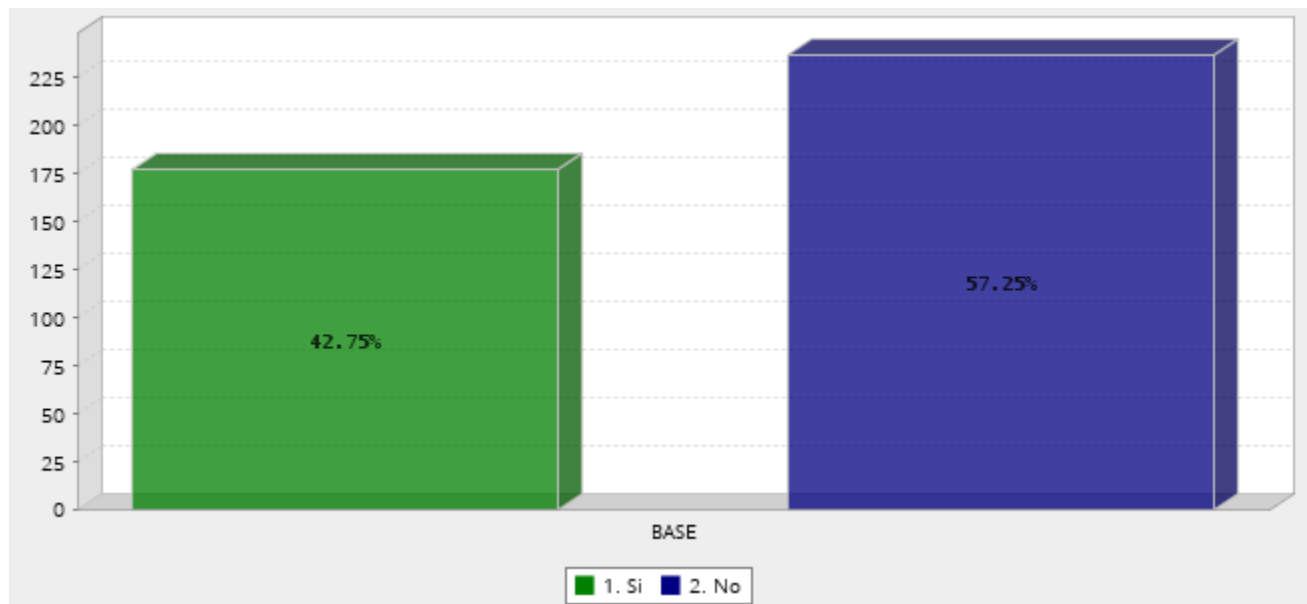

¿Usted apoya las decisiones a mano alzada del Presidente López Obrador?

Respuesta	Porcentaje
Si	42.75%
No	57.25%
Total	100%