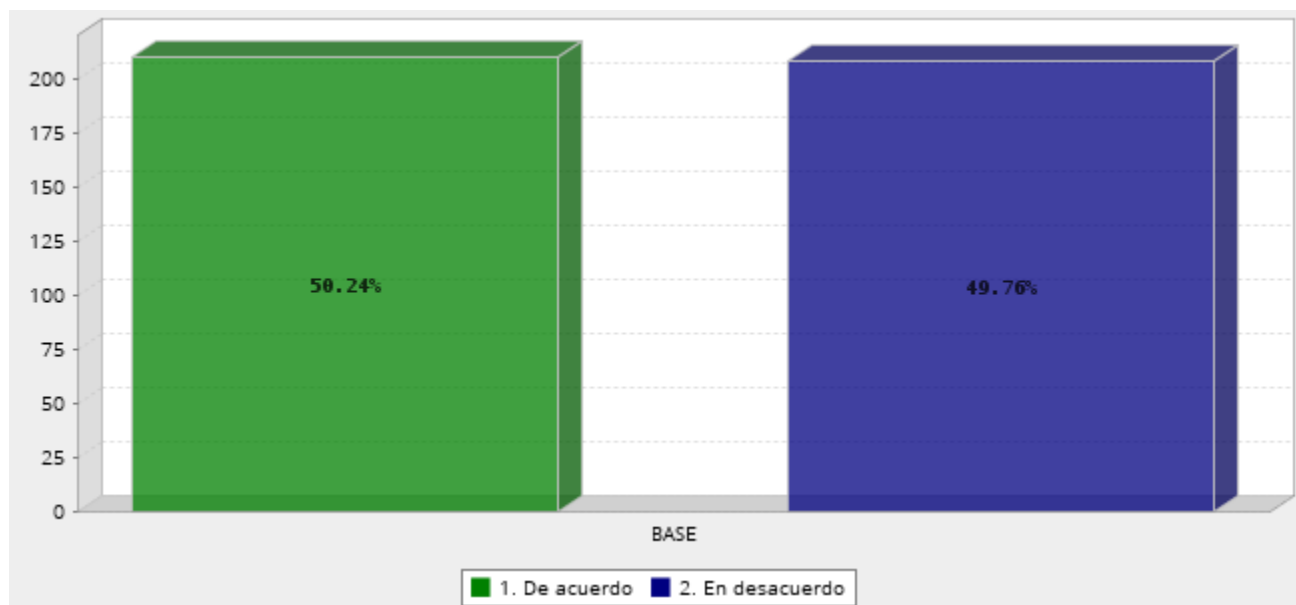

¿Está usted de acuerdo o en desacuerdo sobre la cancelación del proyecto del Metrobús en La Laguna?

Respuesta	Porcentaje
De acuerdo	50.24%
En desacuerdo	49.76%
Total	100%