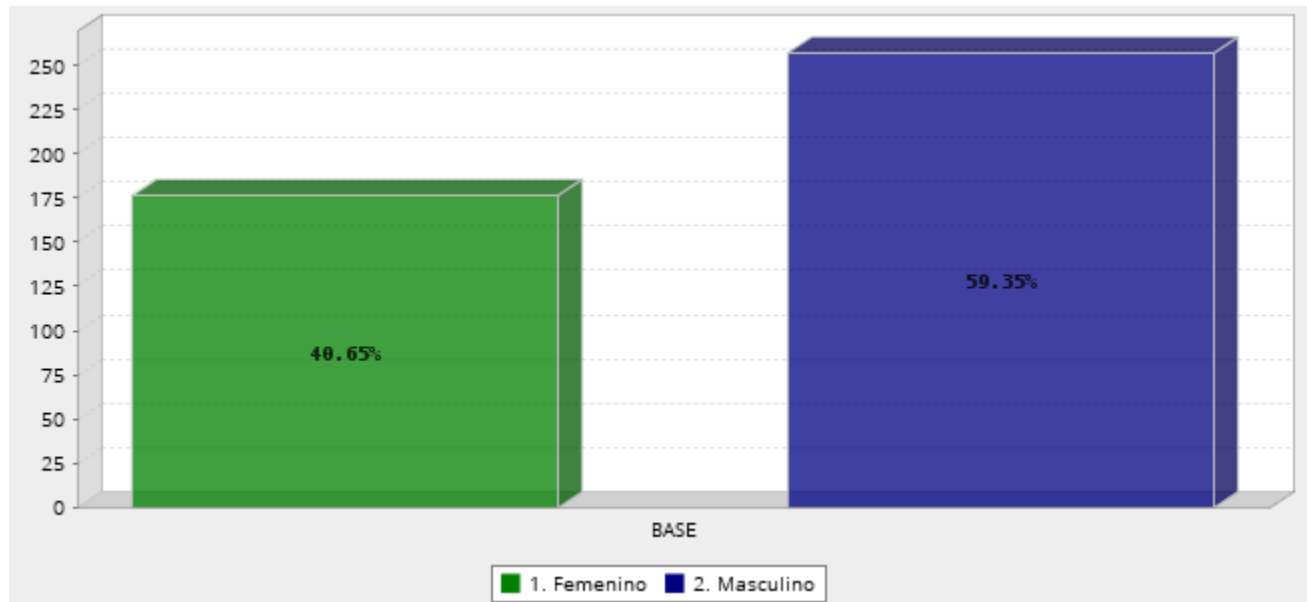

- **Datos Generales de los Encuestados.**

Sexo

Respuesta	Porcentaje
Femenino	40.65%
Masculino	59.35%
Total	100%