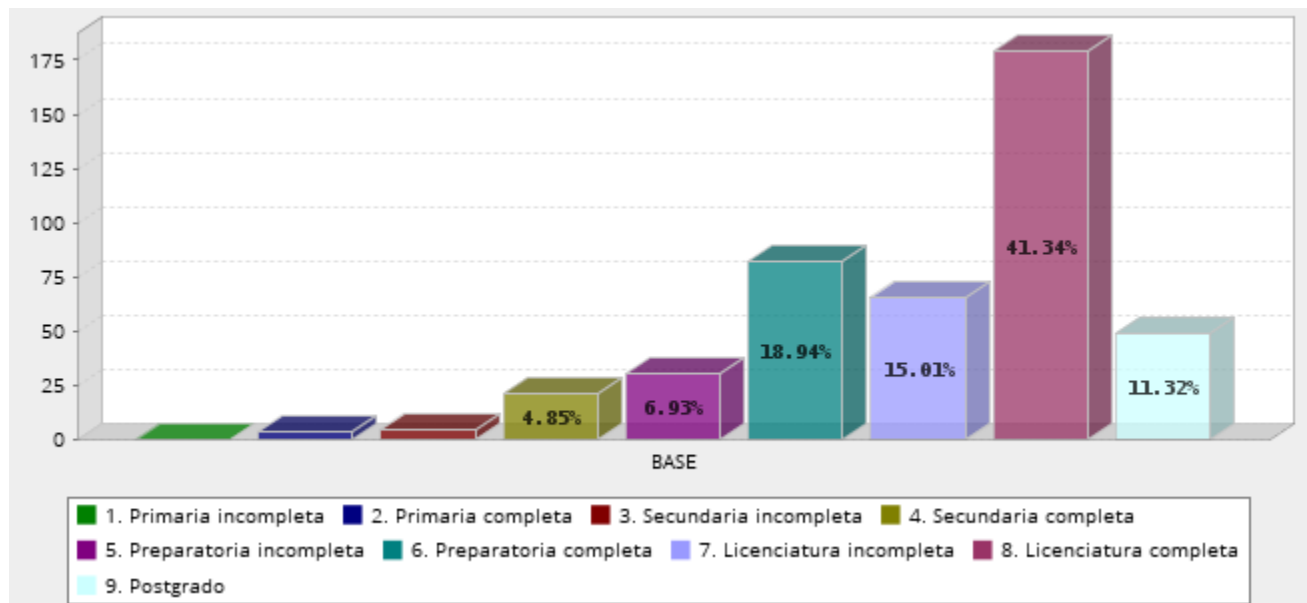

Esta encuesta tiene un nivel de confianza del 95 % y un \pm 5% de error.

Contenido

- Principales Resultados.
- Datos Generales de los Encuestados.
- Conocimientos sobre proyecto de Metrobús.
- Opinión sobre la anulación del proyecto.

- **Principales Resultados.**

- 86.38 por ciento de los encuestados tienen conocimiento acerca del proyecto de Metrobús que se realizaría en La Laguna al norte del país.
- 53.10 por ciento de los entrevistados consideran que el proyecto tendría muchos beneficios para la región, frente a el 46.90 por ciento considera que no.
- 94.03 por ciento de los entrevistados tienen conocimiento sobre la cancelación del proyecto por el Presidente López Obrador.
- 50.24 por ciento de los encuestados está de acuerdo en la cancelación del proyecto de metrobús para La Laguna, sin embargo 49.76 por ciento están en desacuerdo.
- 57.25 por ciento de los entrevistados no apoya la manera en la que el Presidente López Obrador toma decisiones.
- 52.81 de los encuestados consideran que el Presidente se equivocó en la decisión de cancelar el proyecto de Metrobús para la región de La Laguna, por otro lado el 47.19 por ciento considera que tomó la decisión correcta.

- **Datos Generales de los Encuestados.**

Sexo

Respuesta	Porcentaje
Femenino	40.65%
Masculino	59.35%
Total	100%

¿Cuál fue el último año de estudios que aprobó en la escuela?

Respuesta	Porcentaje
Primaria incompleta	0.00%
Primaria completa	0.69%
Secundaria incompleta	0.92%
Secundaria completa	4.85%
Preparatoria incompleta	6.93%
Preparatoria completa	18.94%
Licenciatura incompleta	15.01%
Licenciatura completa	41.34%
Postgrado	11.32%
Total	100%