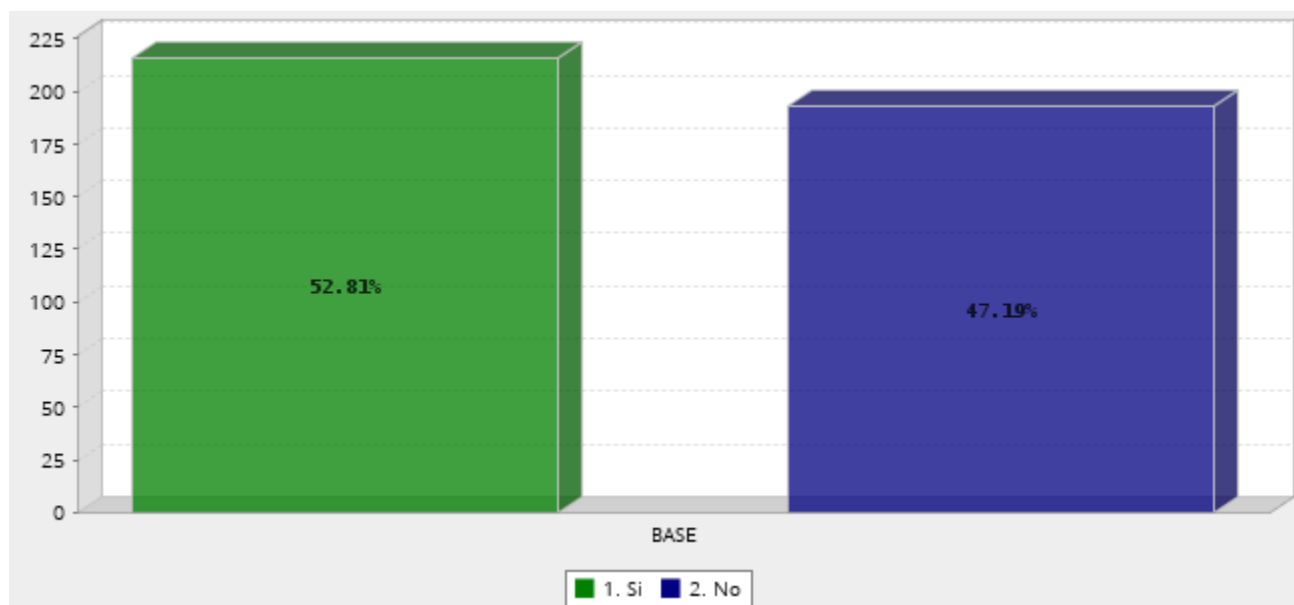

¿Se equivocó el Presidente en este acto?

Respuesta	Porcentaje
Si	52.81%
No	47.19%
Total	100%