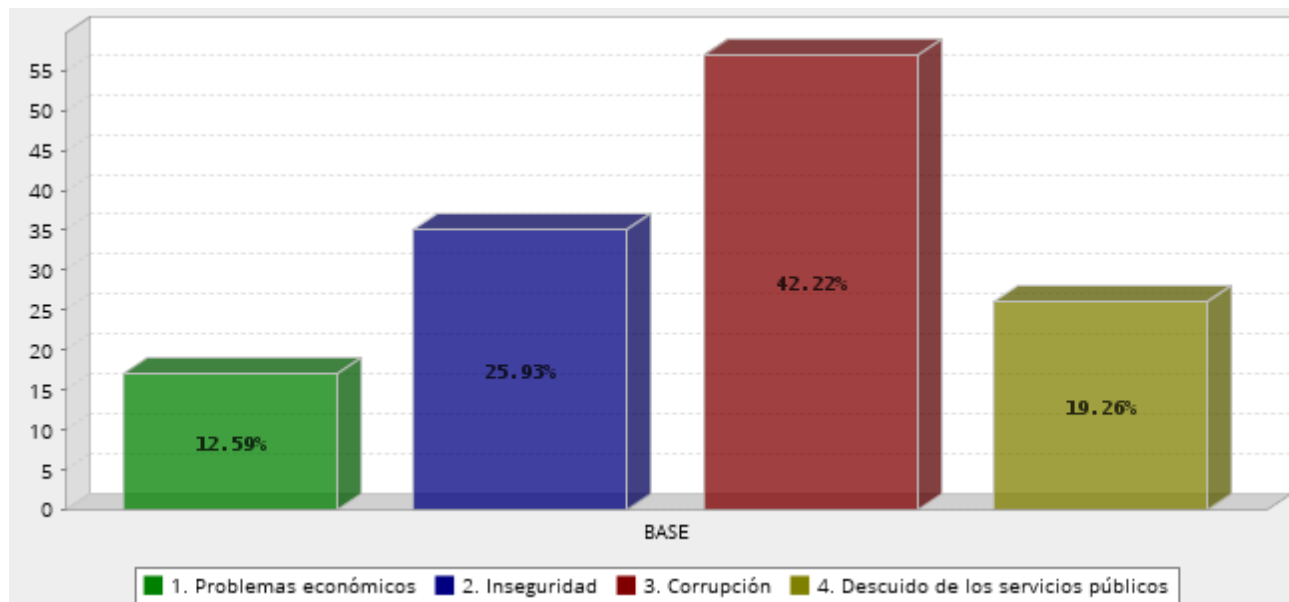

¿Qué es lo que no le gusta de la actual administración?

Respuesta	Porcentaje
Problemas económicos	12.59%
Inseguridad	25.93%
Corrupción	42.22%
Descuido de los servicios públicos	19.26%
Total	100%