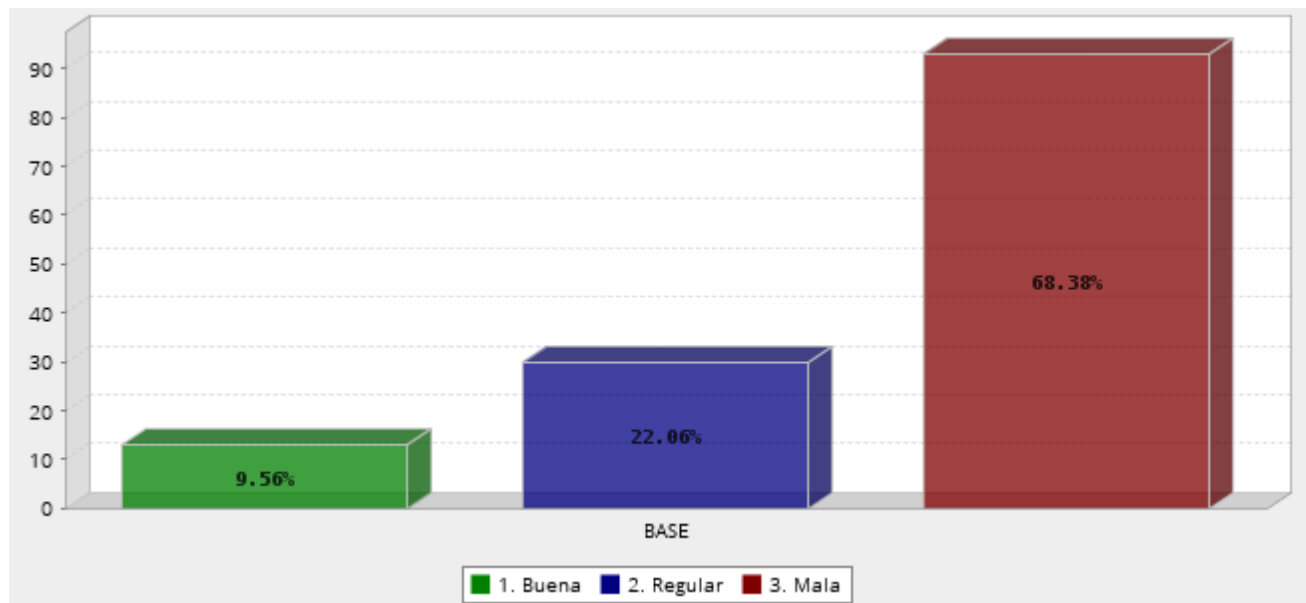

En general, ¿Considera usted que el municipio de Soledad va por el camino correcto, o va el camino equivocado?

Respuesta	Porcentaje
Va por el camino correcto	34.78%
Va por el camino equivocado	55.07%
Ninguno de los dos	10.14%
Total	100%

¿Cuál cree usted que es actualmente el principal problema en el Municipio de Soledad?

Respuesta	Porcentaje
Económico	10.95%
Seguridad	62.77%
Político	11.68%
Servicios	14.60%
Total	100%

En general, ¿Cómo considera la situación que actualmente vive el municipio de Soledad en materia económica?

Respuesta	Porcentaje
Buena	22.63%
Regular	21.90%
Mala	55.47%
Total	100%

En general, ¿Cómo considera la situación que actualmente vive el municipio de Soledad en materia de seguridad?

Respuesta	Porcentaje
Buena	9.56%
Regular	22.06%
Mala	68.38%
Total	100%