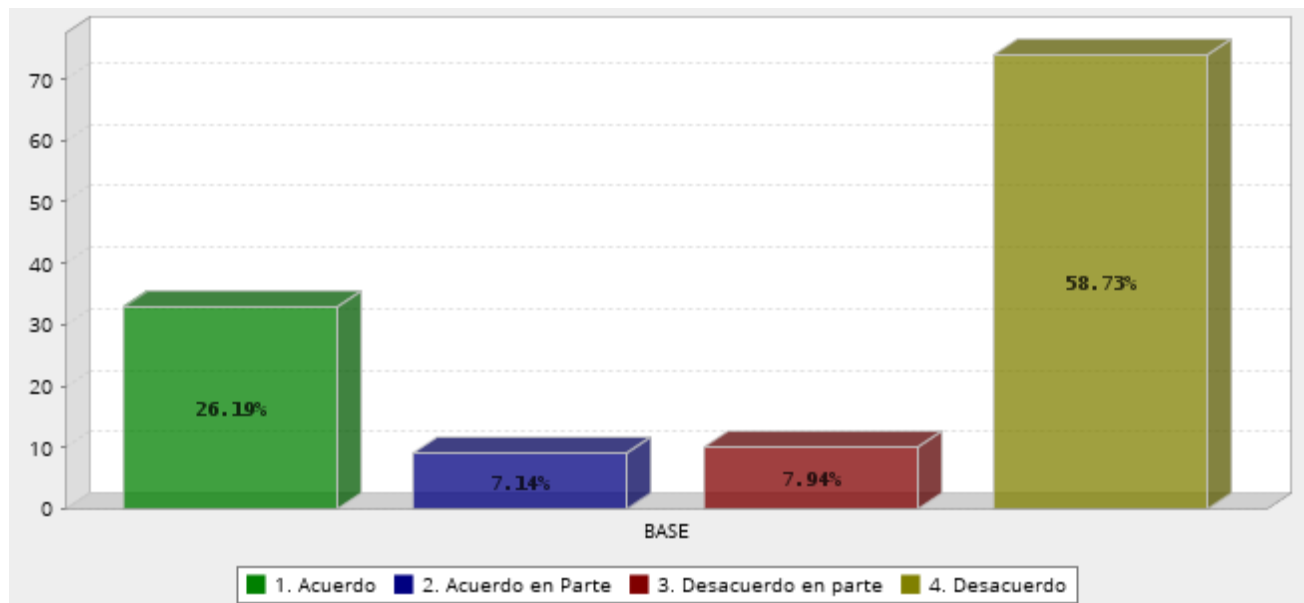

Respuesta	Porcentaje
Acuerdo	19.84%
Acuerdo en Parte	15.08%
Desacuerdo en parte	9.52%
Desacuerdo	55.56%
Total	100%

- **Gilberto Hernández Villafuerte conoce mejor los problemas del municipio**

Respuesta	Porcentaje
Acuerdo	30.16%
Acuerdo en Parte	12.70%
Desacuerdo en parte	15.08%
Desacuerdo	42.06%
Total	100%

- **Gilberto Hernández Villafuerte es una persona honesta**

Respuesta	Porcentaje
Acuerdo	27.78%
Acuerdo en Parte	3.17%
Desacuerdo en parte	13.49%
Desacuerdo	55.56%
Total	100%

- **Gilberto Hernández Villafuerte es inteligente**

Respuesta	Porcentaje
Acuerdo	26.98%
Acuerdo en Parte	15.87%
Desacuerdo en parte	12.70%
Desacuerdo	44.44%
Total	100%

- **Gilberto Hernández Villafuerte es la mejor opción para el municipio de Soledad**

Respuesta	Porcentaje
Acuerdo	26.19%
Acuerdo en Parte	7.14%
Desacuerdo en parte	7.94%
Desacuerdo	58.73%
Total	100%