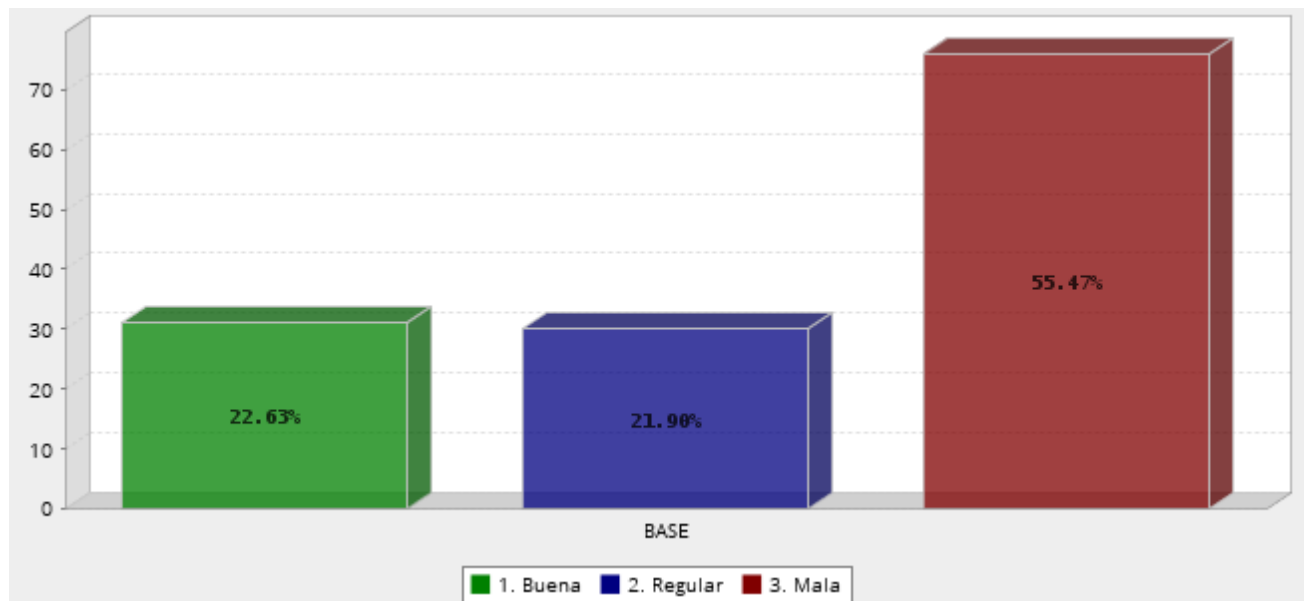

En general, ¿Considera usted que el municipio de Soledad va por el camino correcto, o va el camino equivocado?

Respuesta	Porcentaje
Va por el camino correcto	34.78%
Va por el camino equivocado	55.07%
Ninguno de los dos	10.14%
Total	100%

¿Cuál cree usted que es actualmente el principal problema en el Municipio de Soledad?

Respuesta	Porcentaje
Económico	10.95%
Seguridad	62.77%
Político	11.68%
Servicios	14.60%
Total	100%

En general, ¿Cómo considera la situación que actualmente vive el municipio de Soledad en materia económica?