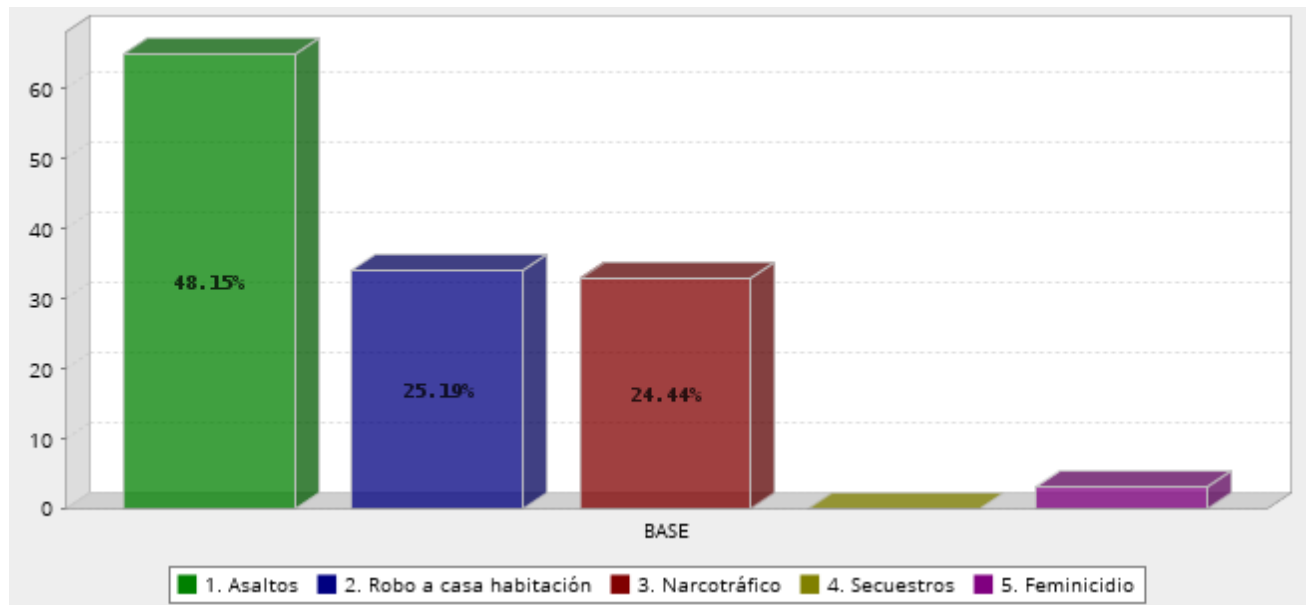

En cuestión de inseguridad, ¿Cuál cree usted que es el problema más preocupante en la colonia en la que habita?

Respuesta	Porcentaje
Asaltos	48.15%
Robo a casa habitación	25.19%
Narcotráfico	24.44%
Secuestros	0.00%
Femicidio	2.22%
Total	100%