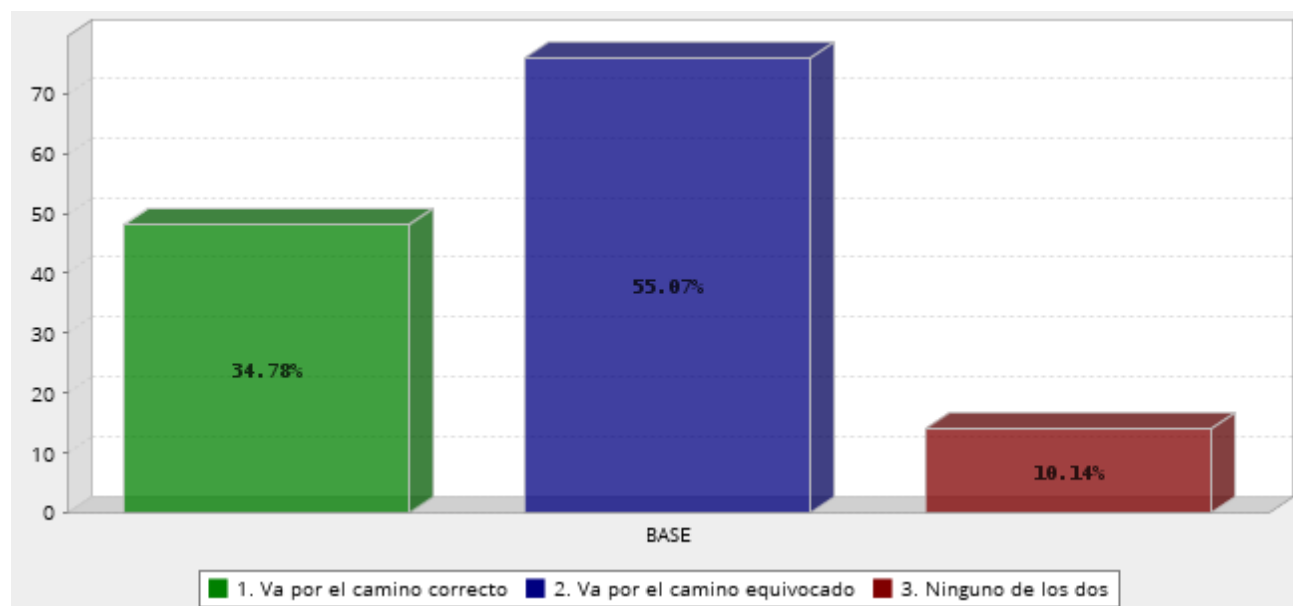

En general, ¿Considera usted que el municipio de Soledad va por el camino correcto, o va el camino equivocado?

Respuesta	Porcentaje
Va por el camino correcto	34.78%
Va por el camino equivocado	55.07%
Ninguno de los dos	10.14%
Total	100%