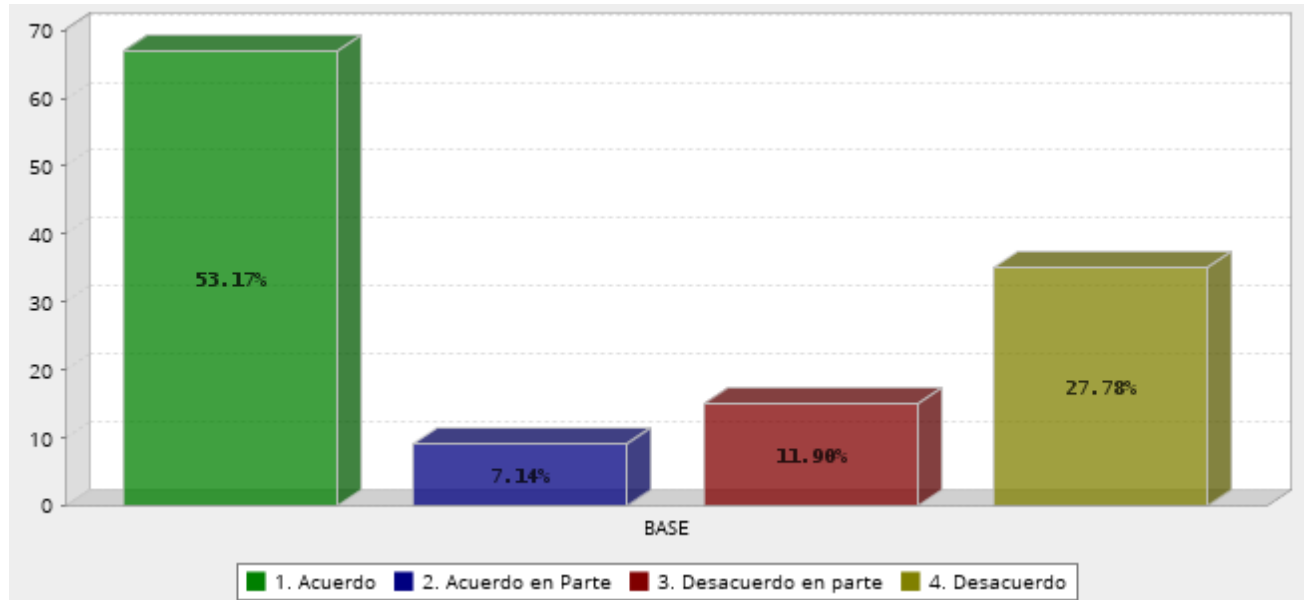

- **Gilberto Hernández Villafuerte no genera confianza**

Respuesta	Porcentaje
Acuerdo	53.17%
Acuerdo en Parte	7.14%
Desacuerdo en parte	11.90%
Desacuerdo	27.78%
Total	100%