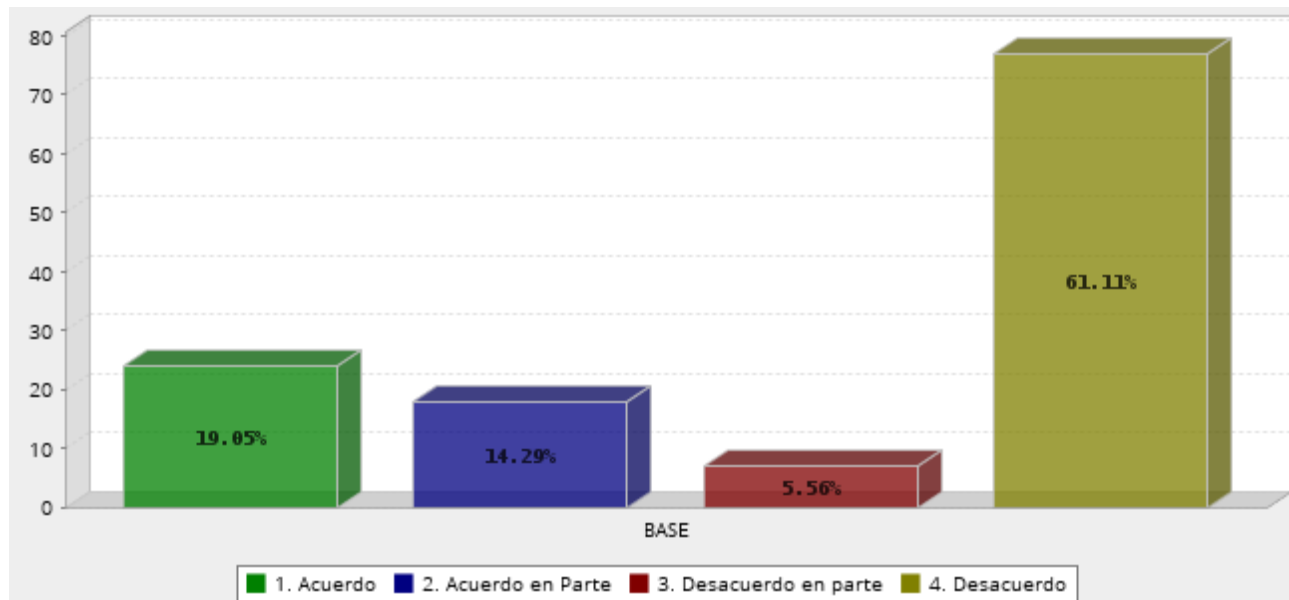

- **Gilberto Hernández Villafuerte es el mejor alcalde**

Respuesta	Porcentaje
Acuerdo	19.05%
Acuerdo en Parte	14.29%
Desacuerdo en parte	5.56%
Desacuerdo	61.11%
Total	100%