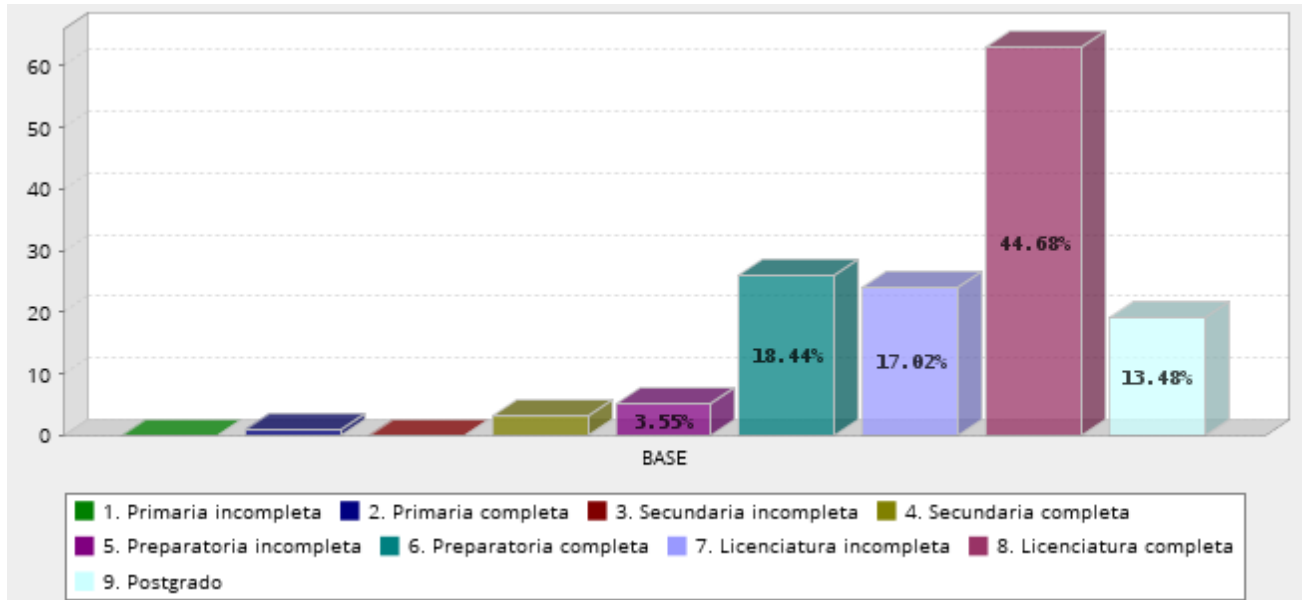

¿Cuál fue el último año de estudios que aprobó en la escuela?

Respuesta	Porcentaje
Primaria incompleta	0.00%
Primaria completa	0.71%
Secundaria incompleta	0.00%
Secundaria completa	2.13%
Preparatoria incompleta	3.55%
Preparatoria completa	18.44%
Licenciatura incompleta	17.02%
Licenciatura completa	44.68%
Postgrado	13.48%
Total	100%