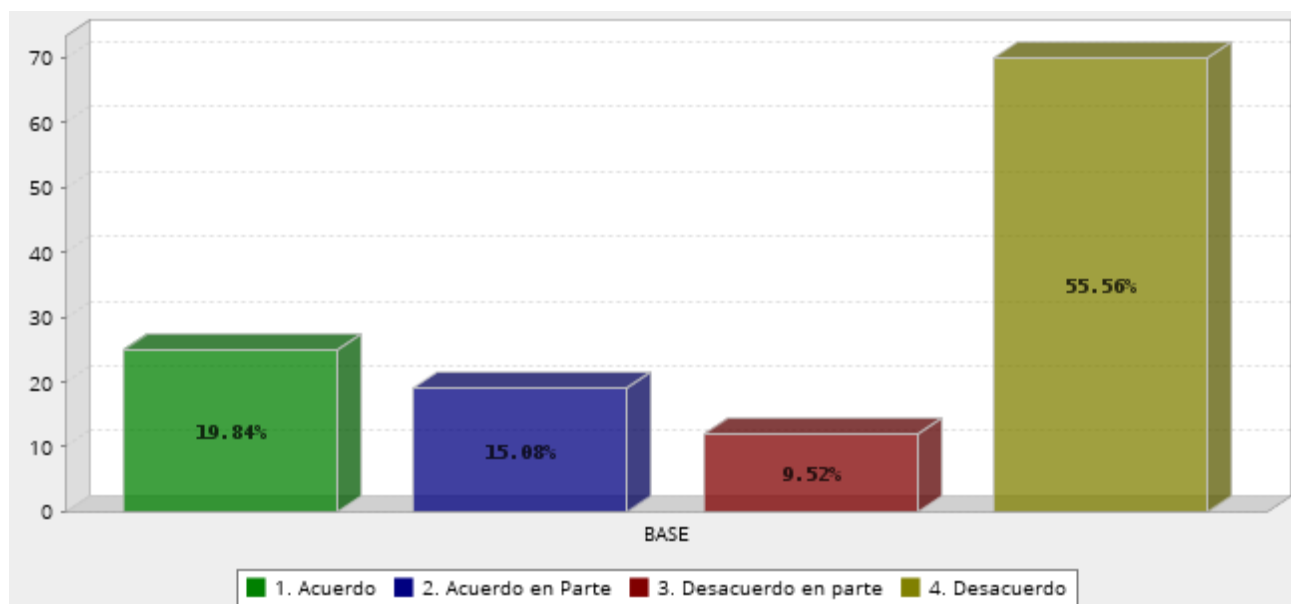

- **Gilberto Hernández Villafuerte trabaja para combatir la inseguridad**

Respuesta	Porcentaje
Acuerdo	19.84%
Acuerdo en Parte	15.08%
Desacuerdo en parte	9.52%
Desacuerdo	55.56%
Total	100%