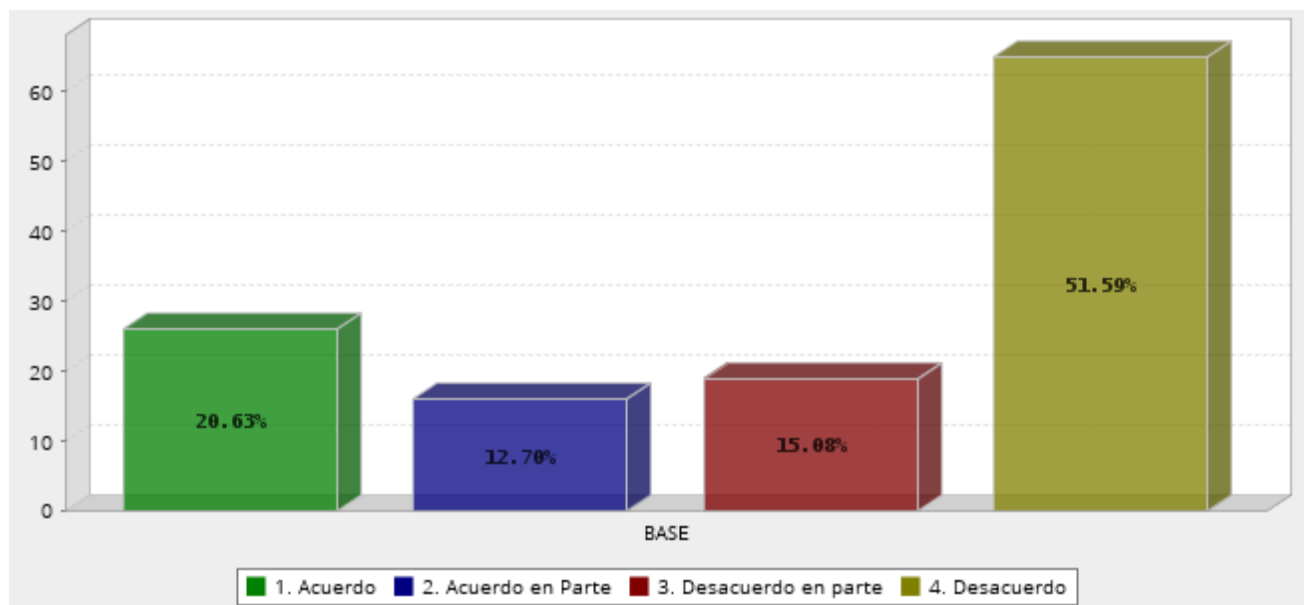

Por favor indíquenos su opinión acerca de las siguientes afirmaciones:

- **Gilberto Hernández Villafuerte ayuda a generar empleo**

Respuesta	Porcentaje
Acuerdo	20.63%
Acuerdo en Parte	12.70%
Desacuerdo en parte	15.08%
Desacuerdo	51.59%
Total	100%