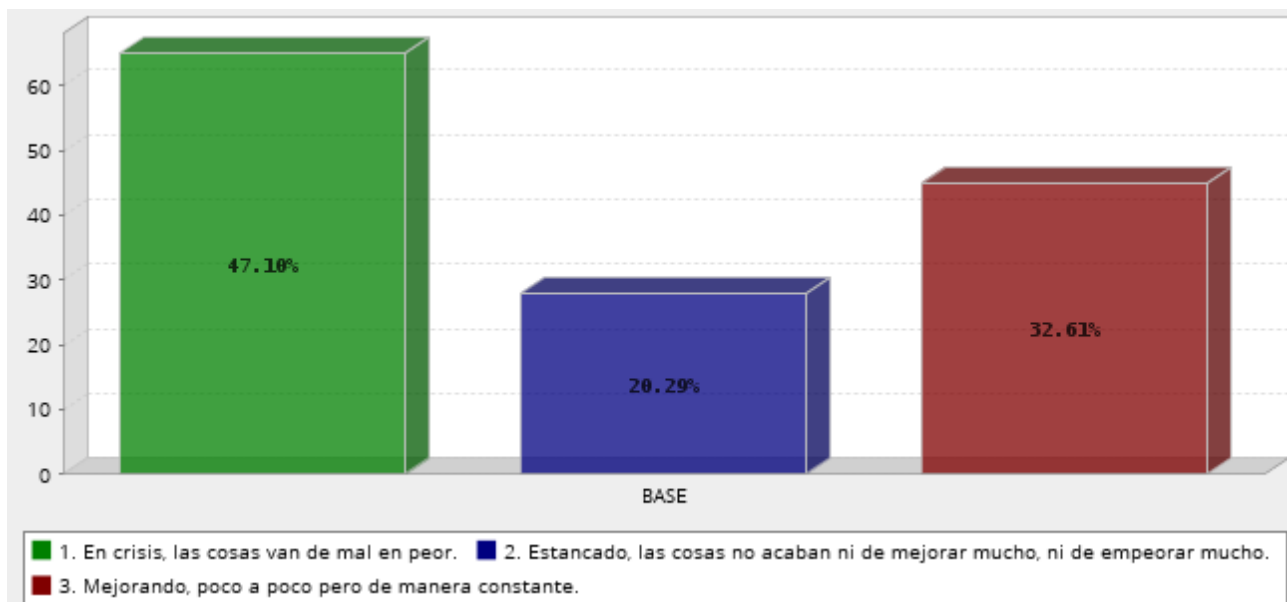

- **Datos Generales de Encuestados.**

Sexo

Respuesta	Porcentaje
Femenino	15.60%
Masculino	84.40%
Total	100%

¿Cuál fue el último año de estudios que aprobó en la escuela?

Respuesta	Porcentaje
Primaria incompleta	0.00%
Primaria completa	0.71%
Secundaria incompleta	0.00%
Secundaria completa	2.13%
Preparatoria incompleta	3.55%
Preparatoria completa	18.44%
Licenciatura incompleta	17.02%
Licenciatura completa	44.68%
Postgrado	13.48%
Total	100%

- **Percepción de problemática en el municipio de Soledad.**

¿Cuál de las siguientes frases se acerca más a su percepción de cómo están las cosas en el municipio de Soledad en estos momentos? Diría que el municipio se encuentra...