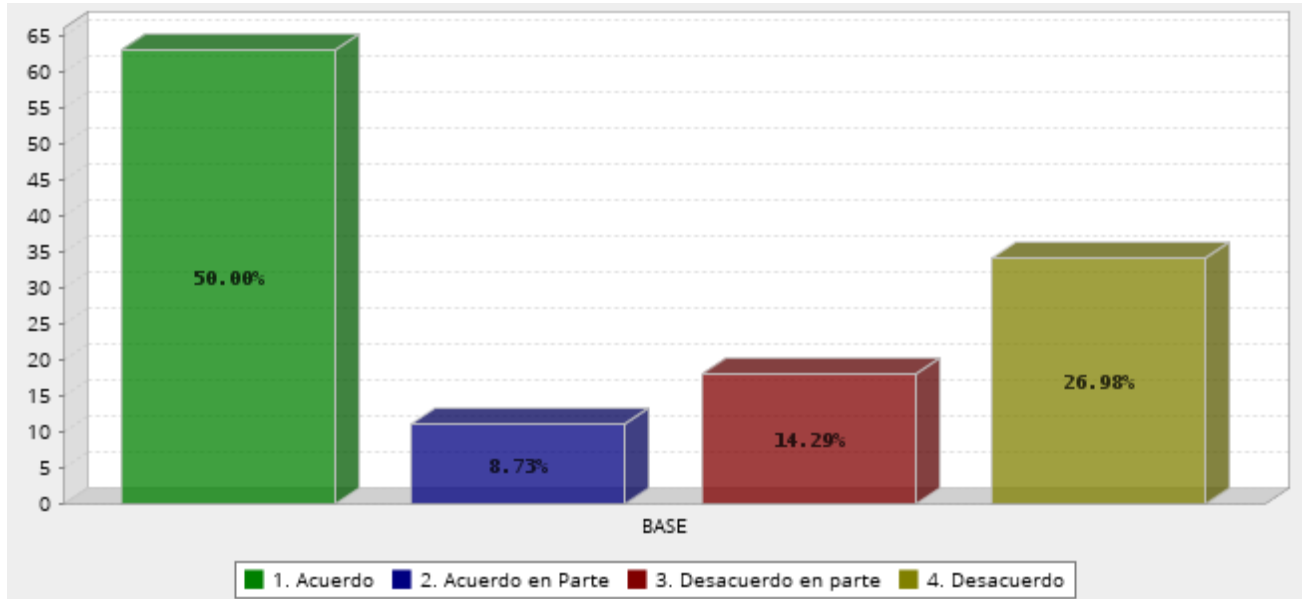

Respuesta	Porcentaje
Acuerdo	26.98%
Acuerdo en Parte	15.87%
Desacuerdo en parte	12.70%
Desacuerdo	44.44%
Total	100%

- **Gilberto Hernández Villafuerte es la mejor opción para el municipio de Soledad**

Respuesta	Porcentaje
Acuerdo	26.19%
Acuerdo en Parte	7.14%
Desacuerdo en parte	7.94%
Desacuerdo	58.73%
Total	100%

- **Gilberto Hernández Villafuerte es el mejor alcalde**

Respuesta	Porcentaje
Acuerdo	19.05%
Acuerdo en Parte	14.29%
Desacuerdo en parte	5.56%
Desacuerdo	61.11%
Total	100%

- **Gilberto Hernández Villafuerte es corrupto**

Respuesta	Porcentaje
Acuerdo	50.00%
Acuerdo en Parte	8.73%
Desacuerdo en parte	14.29%
Desacuerdo	26.98%
Total	100%

- **Gilberto Hernández Villafuerte nunca dice la verdad**

Respuesta	Porcentaje
Acuerdo	43.65%
Acuerdo en Parte	12.70%
Desacuerdo en parte	12.70%
Desacuerdo	30.95%
Total	100%