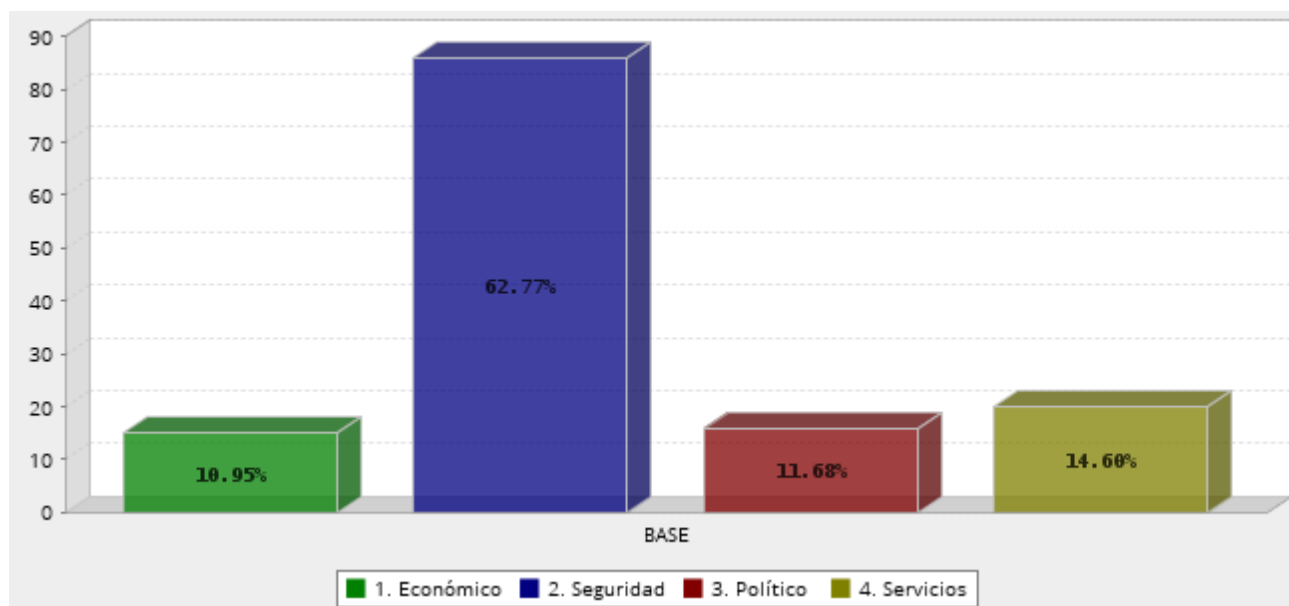

¿Cuál cree usted que es actualmente el principal problema en el Municipio de Soledad?

Respuesta	Porcentaje
Económico	10.95%
Seguridad	62.77%
Político	11.68%
Servicios	14.60%
Total	100%