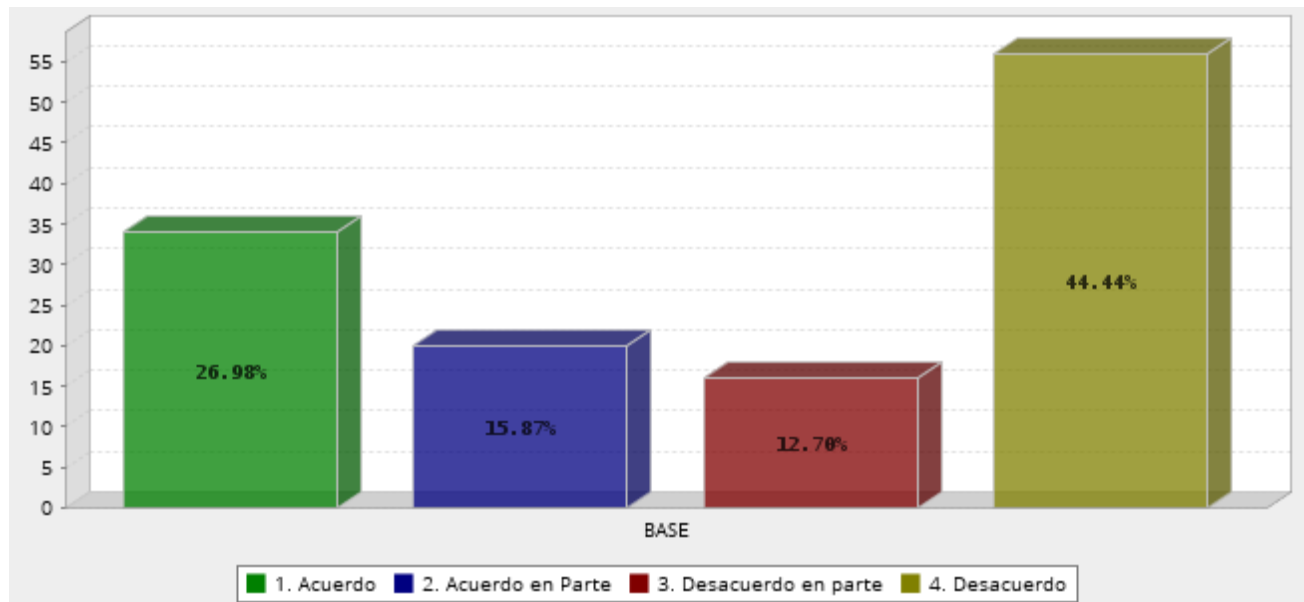

- **Gilberto Hernández Villafuerte es inteligente**

Respuesta	Porcentaje
Acuerdo	26.98%
Acuerdo en Parte	15.87%
Desacuerdo en parte	12.70%
Desacuerdo	44.44%
Total	100%