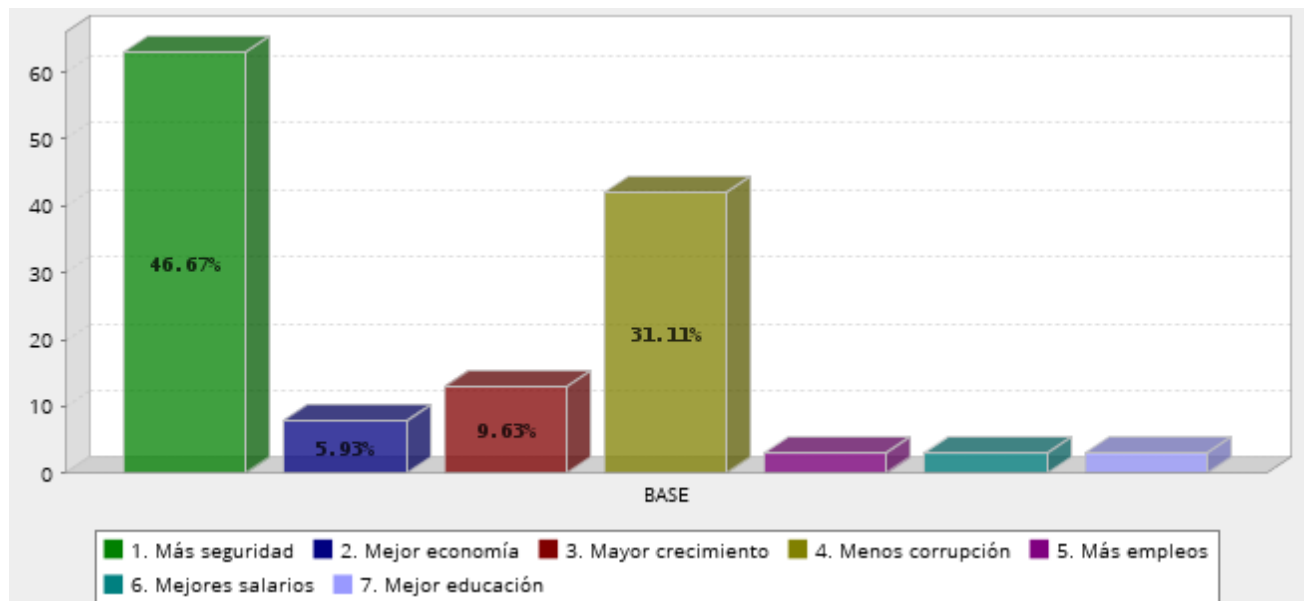

En cuestión de inseguridad, ¿Cuál cree usted que es el problema más preocupante en la colonia en la que habita?

Respuesta	Porcentaje
Asaltos	48.15%
Robo a casa habitación	25.19%
Narcotráfico	24.44%
Secuestros	0.00%
Femicidio	2.22%
Total	100%

¿Qué es lo que no le gusta de la actual administración?

Respuesta	Porcentaje
Problemas económicos	12.59%
Inseguridad	25.93%
Corrupción	42.22%
Descuido de los servicios públicos	19.26%
Total	100%

¿Qué es lo que desea para el municipio de Soledad durante la actual administración?