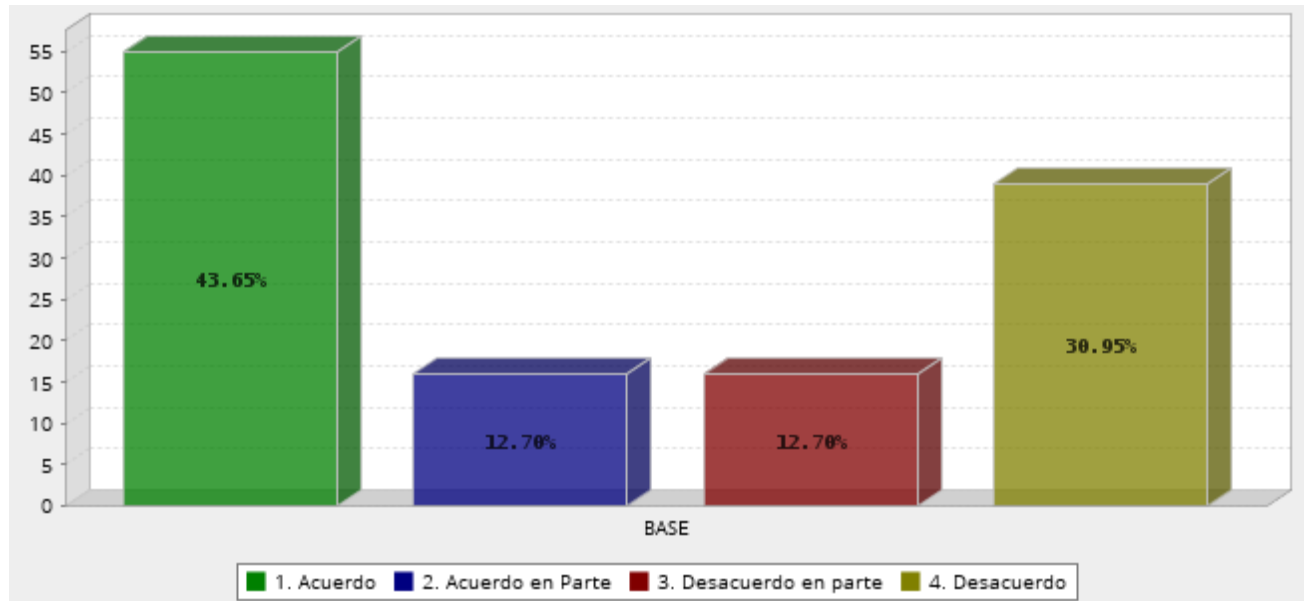

Respuesta	Porcentaje
Acuerdo	26.98%
Acuerdo en Parte	15.87%
Desacuerdo en parte	12.70%
Desacuerdo	44.44%
Total	100%

- **Gilberto Hernández Villafuerte es la mejor opción para el municipio de Soledad**

Respuesta	Porcentaje
Acuerdo	26.19%
Acuerdo en Parte	7.14%
Desacuerdo en parte	7.94%
Desacuerdo	58.73%
Total	100%

- **Gilberto Hernández Villafuerte es el mejor alcalde**

Respuesta	Porcentaje
Acuerdo	19.05%
Acuerdo en Parte	14.29%
Desacuerdo en parte	5.56%
Desacuerdo	61.11%
Total	100%

- **Gilberto Hernández Villafuerte es corrupto**

Respuesta	Porcentaje
Acuerdo	50.00%
Acuerdo en Parte	8.73%
Desacuerdo en parte	14.29%
Desacuerdo	26.98%
Total	100%

- **Gilberto Hernández Villafuerte nunca dice la verdad**

Respuesta	Porcentaje
Acuerdo	43.65%
Acuerdo en Parte	12.70%
Desacuerdo en parte	12.70%
Desacuerdo	30.95%
Total	100%