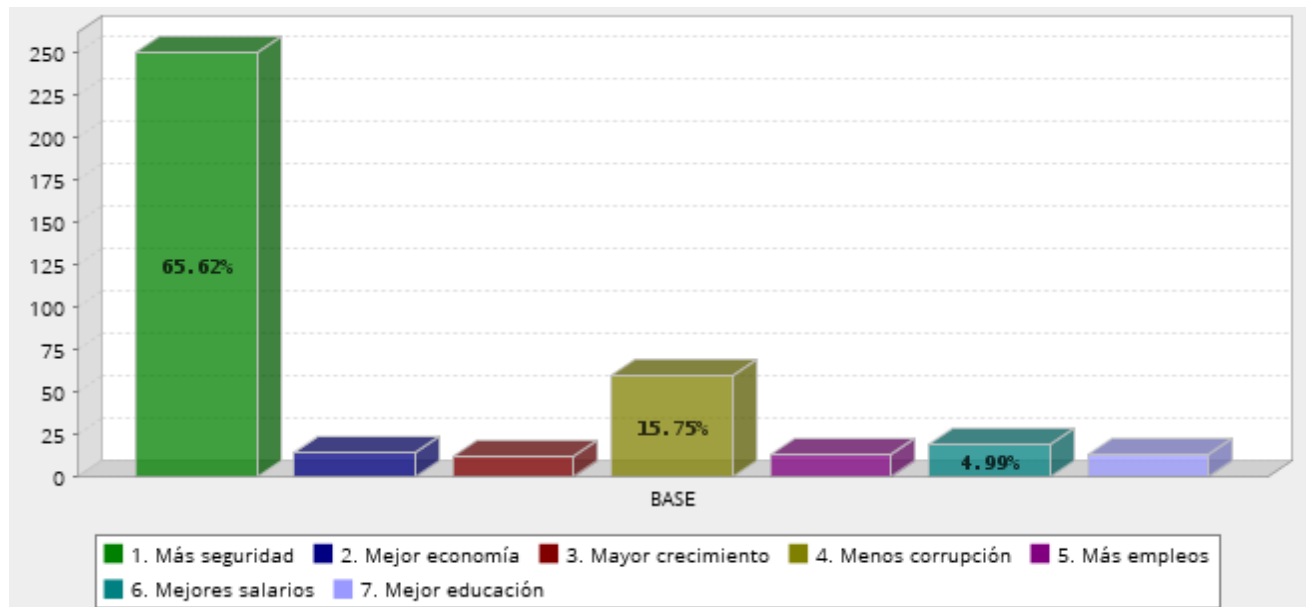

Respuesta	Porcentaje
Buena	18.65%
Regular	44.04%
Mala	37.31%
Total	100%

En general, ¿Cómo considera la situación que actualmente vive el municipio de León en materia de seguridad?

Respuesta	Porcentaje
Buena	2.08%
Regular	17.19%
Mala	80.73%
Total	100%

En cuestión de inseguridad, ¿Cuál cree usted que es el problema más preocupante en la colonia en la que habita?

Respuesta	Porcentaje
Asaltos	51.17%
Robo a casa habitación	29.24%
Narcotráfico	18.02%
Secuestros	1.31%
Femicidio	0.26%
Total	100%

¿Qué es lo que no le gusta de la actual administración?

Respuesta	Porcentaje
Problemas económicos	3.40%
Inseguridad	55.50%
Corrupción	31.94%
Descuido de los servicios públicos	9.16%
Total	100%

¿Qué es lo que desea para el municipio de León durante la actual administración?