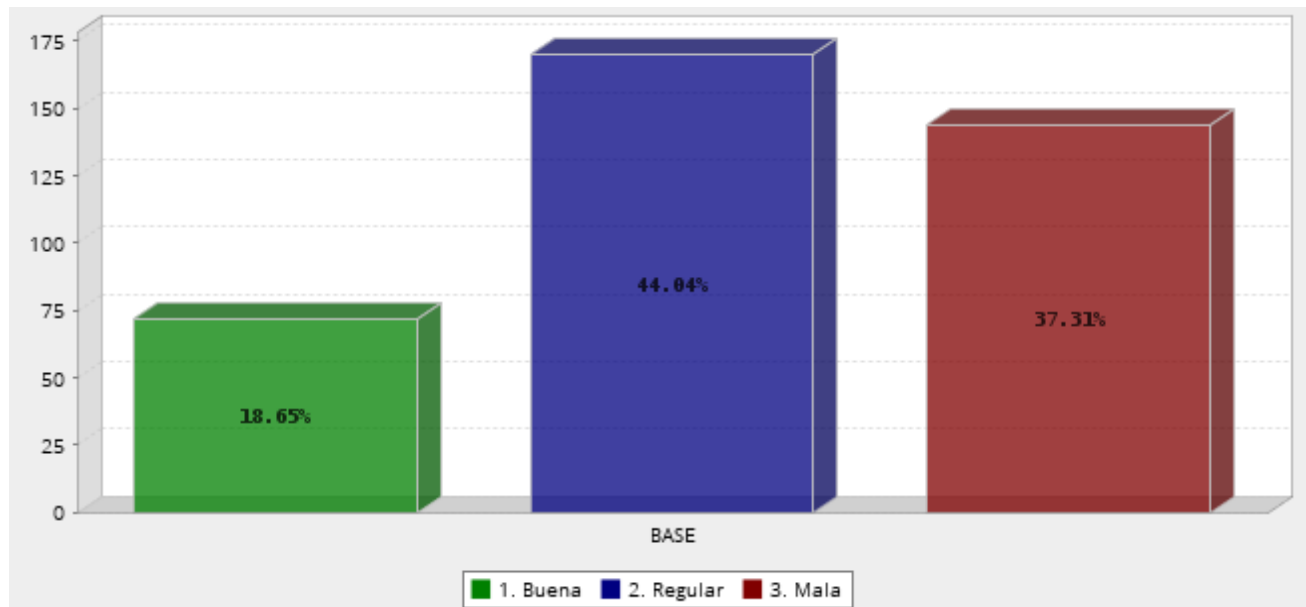

En general, ¿Considera usted que el municipio de León va por el camino correcto, o va el camino equivocado?

Respuesta	Porcentaje
Va por el camino correcto	28.97%
Va por el camino equivocado	56.15%
Ninguno de los dos	14.87%
Total	100%

¿Cuál cree usted que es actualmente el principal problema en el Municipio de León ?

Respuesta	Porcentaje
Económico	3.88%
Seguridad	86.30%
Político	6.72%
Servicios	3.10%
Total	100%

En general, ¿Cómo considera la situación que actualmente vive el municipio de León en materia económica?