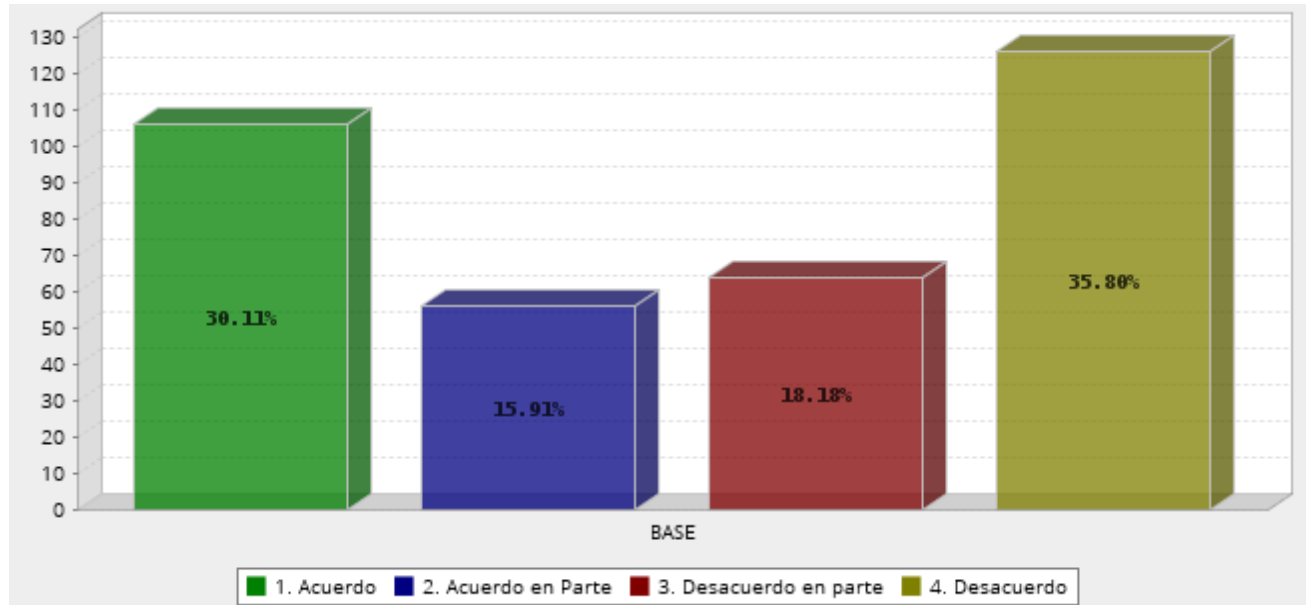

- Héctor López Santillana es inteligente

Respuesta	Porcentaje
Acuerdo	30.11%
Acuerdo en Parte	15.91%
Desacuerdo en parte	18.18%
Desacuerdo	35.80%
Total	100%