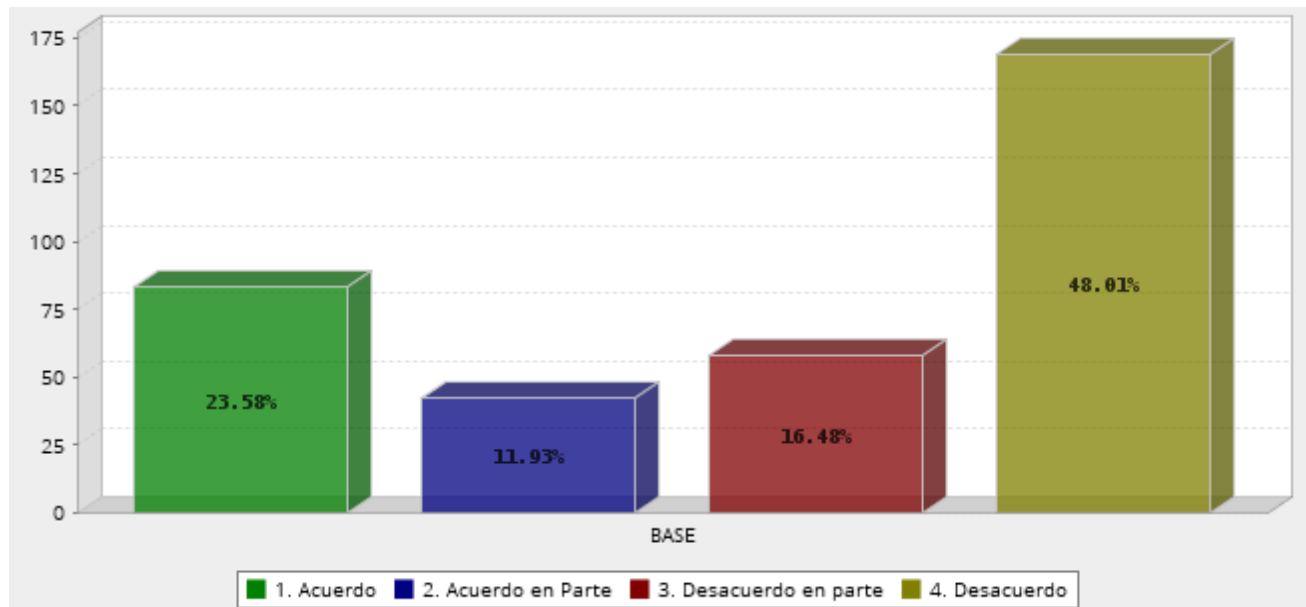

- **Héctor López Santillana ayuda a generar empleo**

Respuesta	Porcentaje
Acuerdo	20.74%
Acuerdo en Parte	17.90%
Desacuerdo en parte	20.45%
Desacuerdo	40.91%
Total	100%

- Héctor López Santillana trabaja para combatir la inseguridad

Respuesta	Porcentaje
Acuerdo	15.34%
Acuerdo en Parte	13.35%
Desacuerdo en parte	14.77%
Desacuerdo	56.53%
Total	100%

- Héctor López Santillana conoce mejor los problemas del municipio

Respuesta	Porcentaje
Acuerdo	23.58%
Acuerdo en Parte	11.93%
Desacuerdo en parte	16.48%
Desacuerdo	48.01%
Total	100%