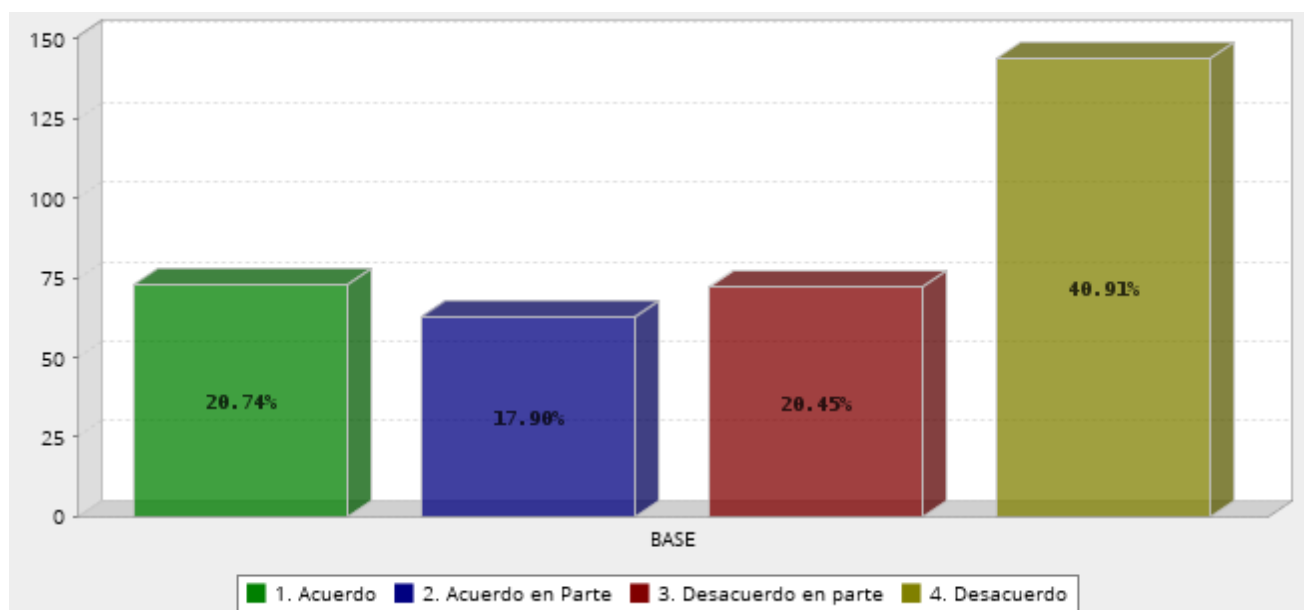

Por favor indíquenos su opinión acerca de las siguientes afirmaciones:

- **Héctor López Santillana ayuda a generar empleo**

Respuesta	Porcentaje
Acuerdo	20.74%
Acuerdo en Parte	17.90%
Desacuerdo en parte	20.45%
Desacuerdo	40.91%
Total	100%