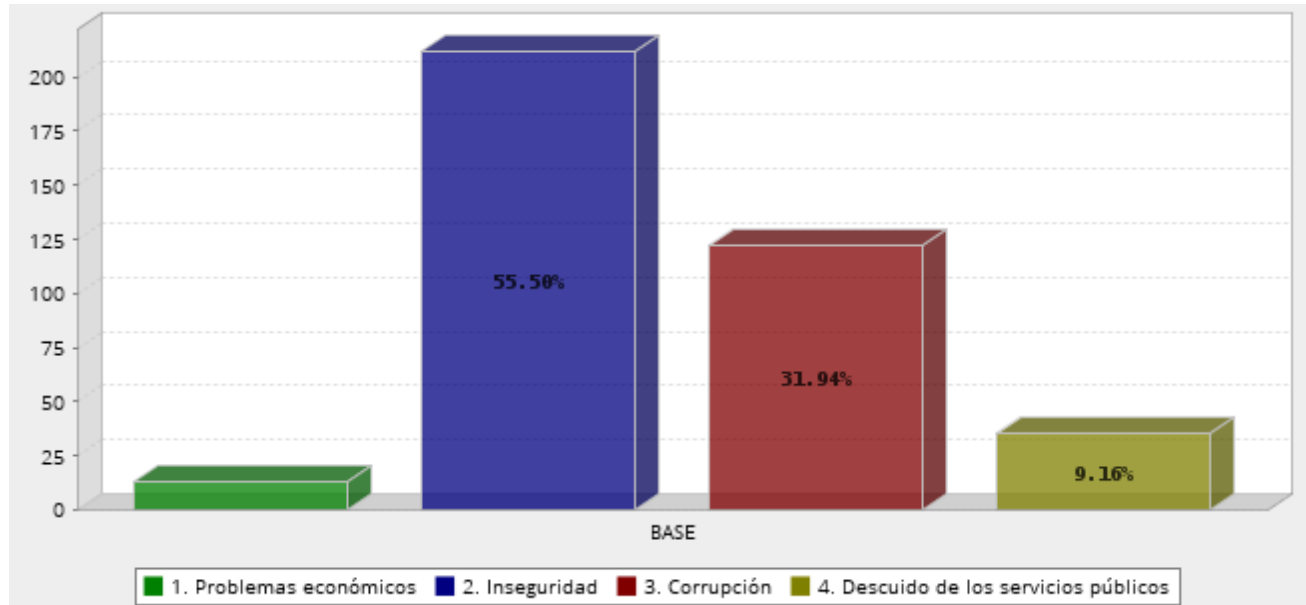

¿Cuál cree usted que es actualmente el principal problema en el Municipio de León ?

Respuesta	Porcentaje
Económico	3.88%
Seguridad	86.30%
Político	6.72%
Servicios	3.10%
Total	100%

En general, ¿Cómo considera la situación que actualmente vive el municipio de León en materia económica?

Respuesta	Porcentaje
Buena	18.65%
Regular	44.04%
Mala	37.31%
Total	100%

En general, ¿Cómo considera la situación que actualmente vive el municipio de León en materia de seguridad?

Respuesta	Porcentaje
Buena	2.08%
Regular	17.19%
Mala	80.73%
Total	100%

En cuestión de inseguridad, ¿Cuál cree usted que es el problema más preocupante en la colonia en la que habita?

Respuesta	Porcentaje
Asaltos	51.17%
Robo a casa habitación	29.24%
Narcotráfico	18.02%
Secuestros	1.31%
Femicidio	0.26%
Total	100%

¿Qué es lo que no le gusta de la actual administración?

Respuesta	Porcentaje
Problemas económicos	3.40%
Inseguridad	55.50%
Corrupción	31.94%
Descuido de los servicios públicos	9.16%
Total	100%

¿Qué es lo que desea para el municipio de León durante la actual administración?