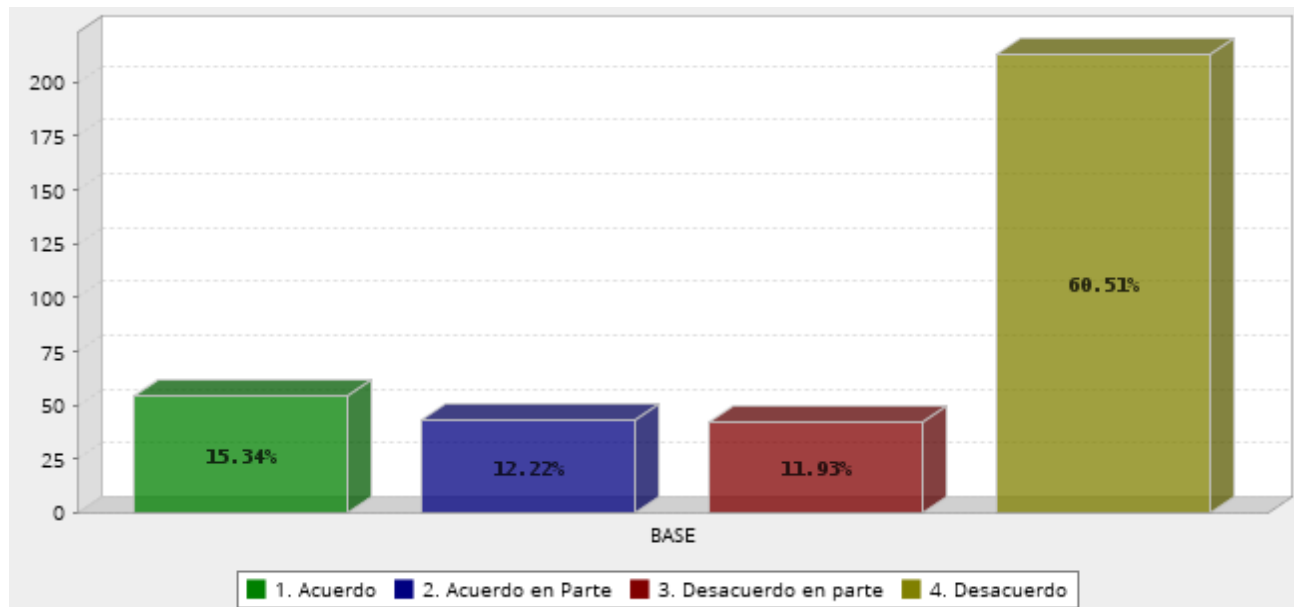

- Héctor López Santillana es el mejor alcalde

Respuesta	Porcentaje
Acuerdo	15.34%
Acuerdo en Parte	12.22%
Desacuerdo en parte	11.93%
Desacuerdo	60.51%
Total	100%