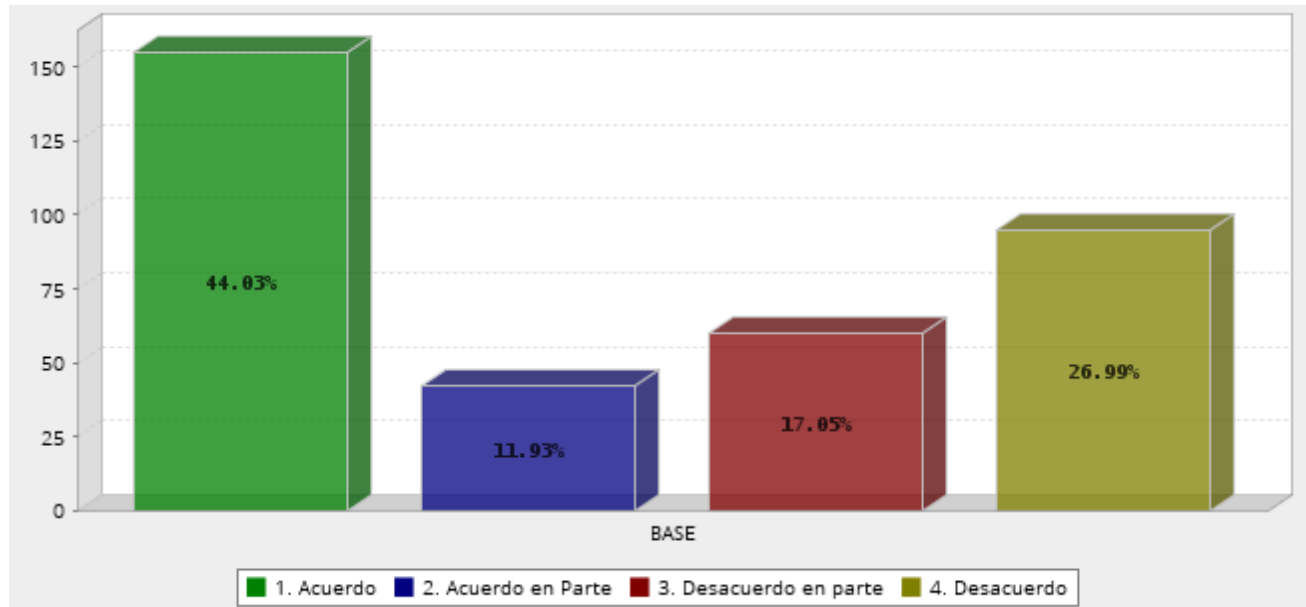

Respuesta	Porcentaje
Acuerdo	30.11%
Acuerdo en Parte	15.91%
Desacuerdo en parte	18.18%
Desacuerdo	35.80%
Total	100%

- Héctor López Santillana es la mejor opción para el municipio de León

Respuesta	Porcentaje
Acuerdo	21.88%
Acuerdo en Parte	9.66%
Desacuerdo en parte	10.23%
Desacuerdo	58.24%
Total	100%

- Héctor López Santillana es el mejor alcalde

Respuesta	Porcentaje
Acuerdo	15.34%
Acuerdo en Parte	12.22%
Desacuerdo en parte	11.93%
Desacuerdo	60.51%
Total	100%

- Héctor López Santillana es corrupto

Respuesta	Porcentaje
Acuerdo	44.03%
Acuerdo en Parte	11.93%
Desacuerdo en parte	17.05%
Desacuerdo	26.99%
Total	100%