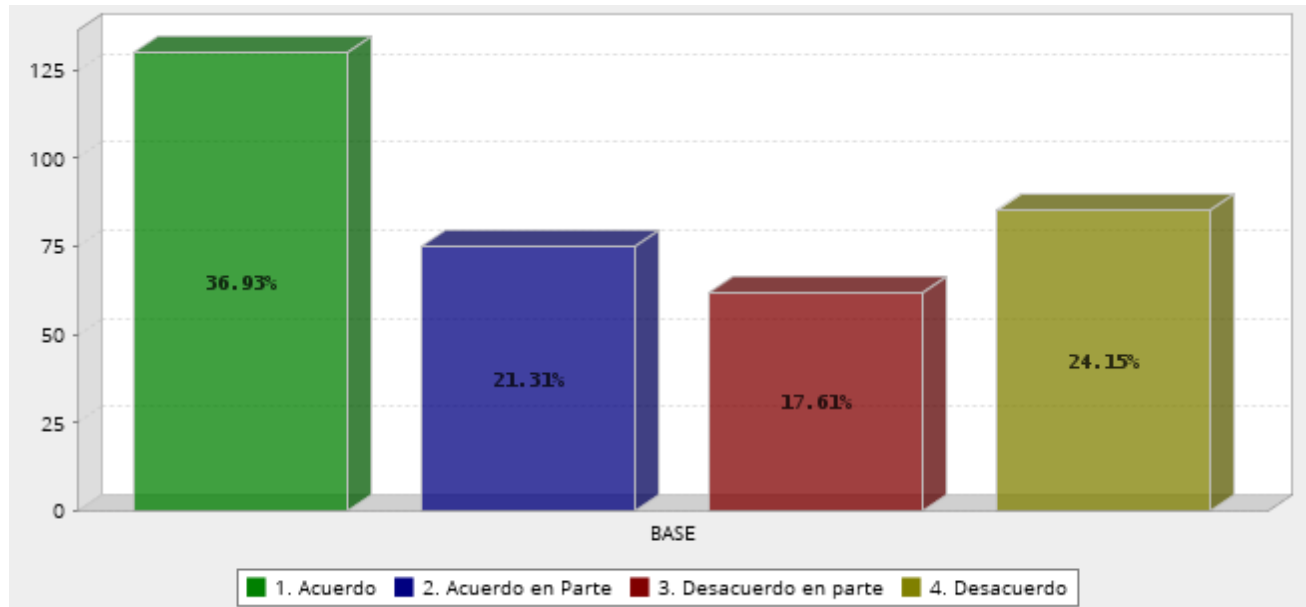

- Héctor López Santillana nunca dice la verdad

Respuesta	Porcentaje
Acuerdo	36.93%
Acuerdo en Parte	21.31%
Desacuerdo en parte	17.61%
Desacuerdo	24.15%
Total	100%