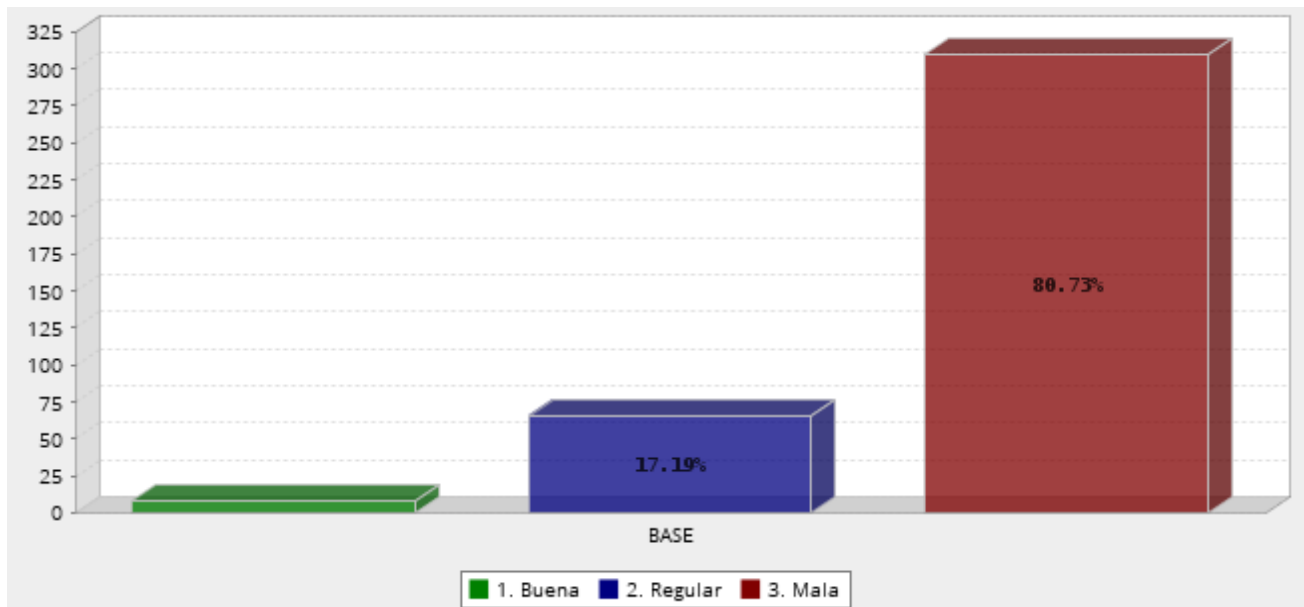

En general, ¿Considera usted que el municipio de León va por el camino correcto, o va el camino equivocado?

Respuesta	Porcentaje
Va por el camino correcto	28.97%
Va por el camino equivocado	56.15%
Ninguno de los dos	14.87%
Total	100%

¿Cuál cree usted que es actualmente el principal problema en el Municipio de León ?

Respuesta	Porcentaje
Económico	3.88%
Seguridad	86.30%
Político	6.72%
Servicios	3.10%
Total	100%

En general, ¿Cómo considera la situación que actualmente vive el municipio de León en materia económica?

Respuesta	Porcentaje
Buena	18.65%
Regular	44.04%
Mala	37.31%
Total	100%

En general, ¿Cómo considera la situación que actualmente vive el municipio de León en materia de seguridad?

Respuesta	Porcentaje
Buena	2.08%
Regular	17.19%
Mala	80.73%
Total	100%