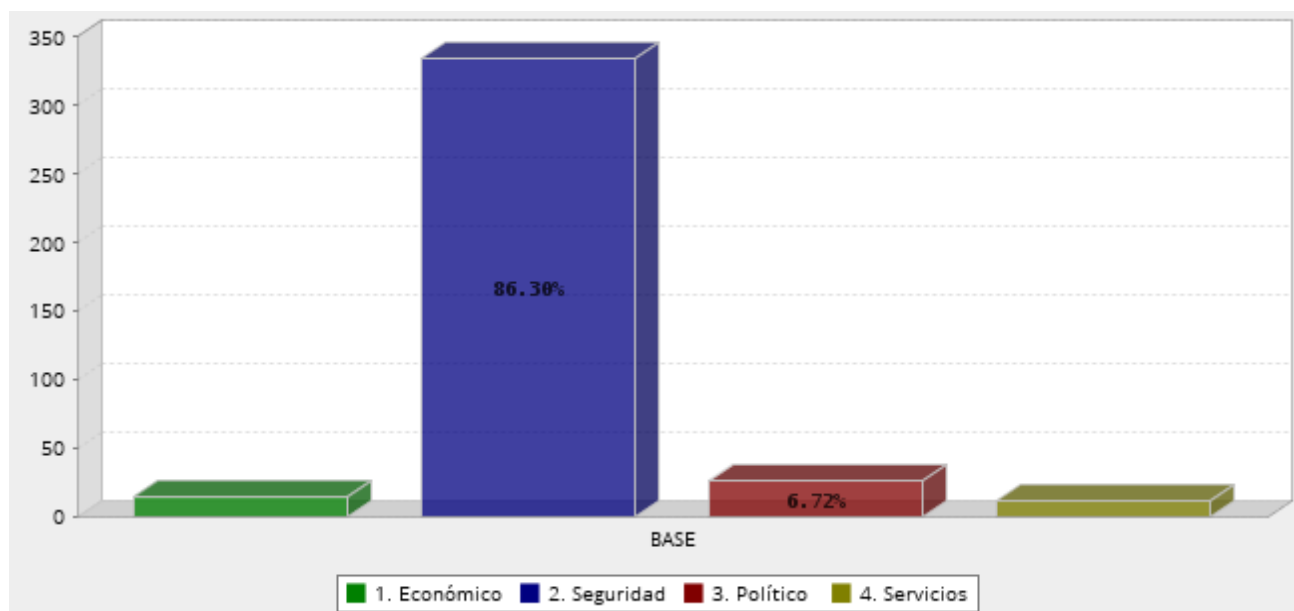

¿Cuál cree usted que es actualmente el principal problema en el Municipio de León ?

Respuesta	Porcentaje
Económico	3.88%
Seguridad	86.30%
Político	6.72%
Servicios	3.10%
Total	100%