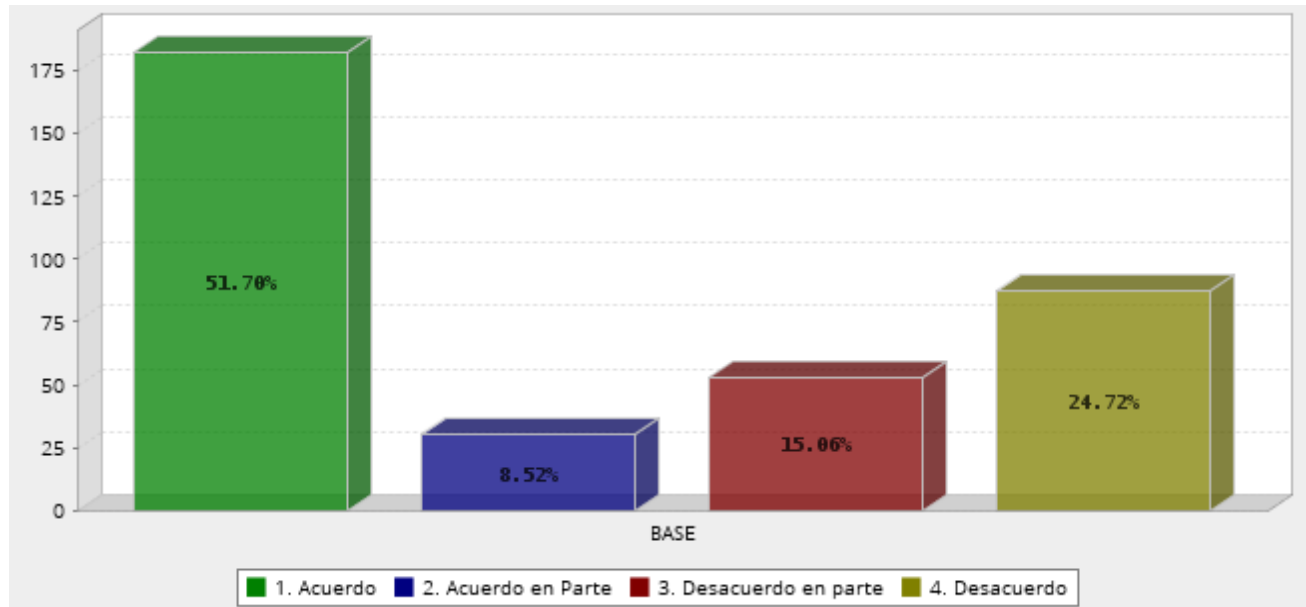

- Héctor López Santillana no genera confianza

Respuesta	Porcentaje
Acuerdo	51.70%
Acuerdo en Parte	8.52%
Desacuerdo en parte	15.06%
Desacuerdo	24.72%
Total	100%