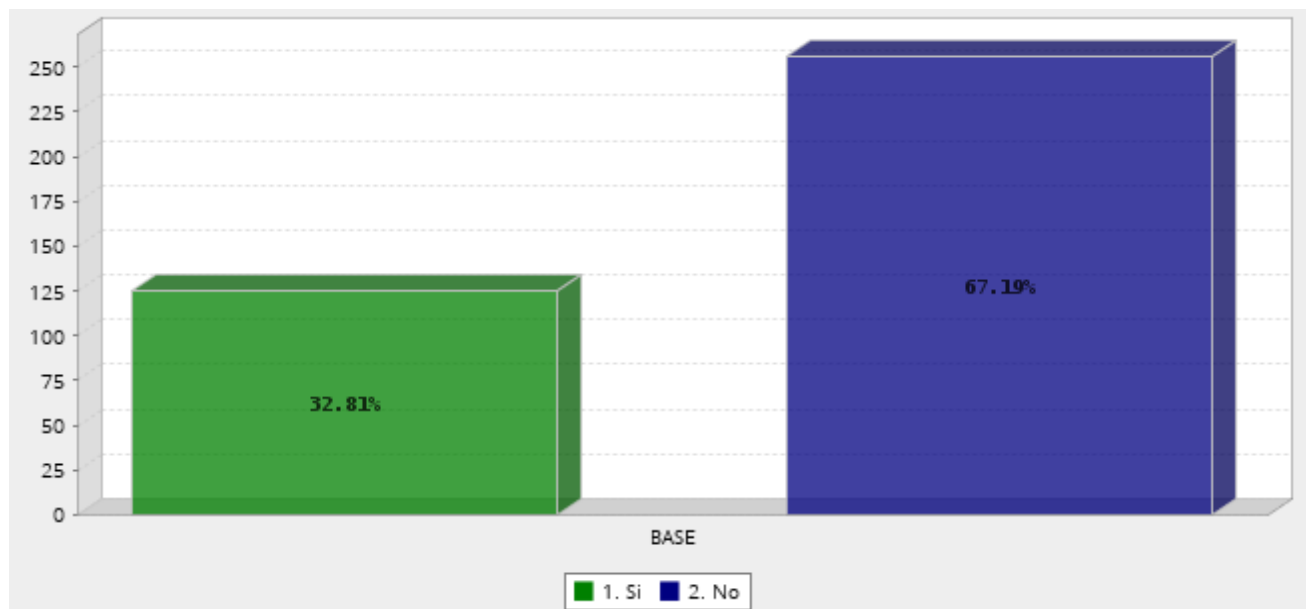

- **Imagen Pública de Héctor López Santillana**

¿Está usted de acuerdo con la afirmación de que Héctor López Santillana es un hombre honesto?

Respuesta	Porcentaje
Si	32.81%
No	67.19%
Total	100%