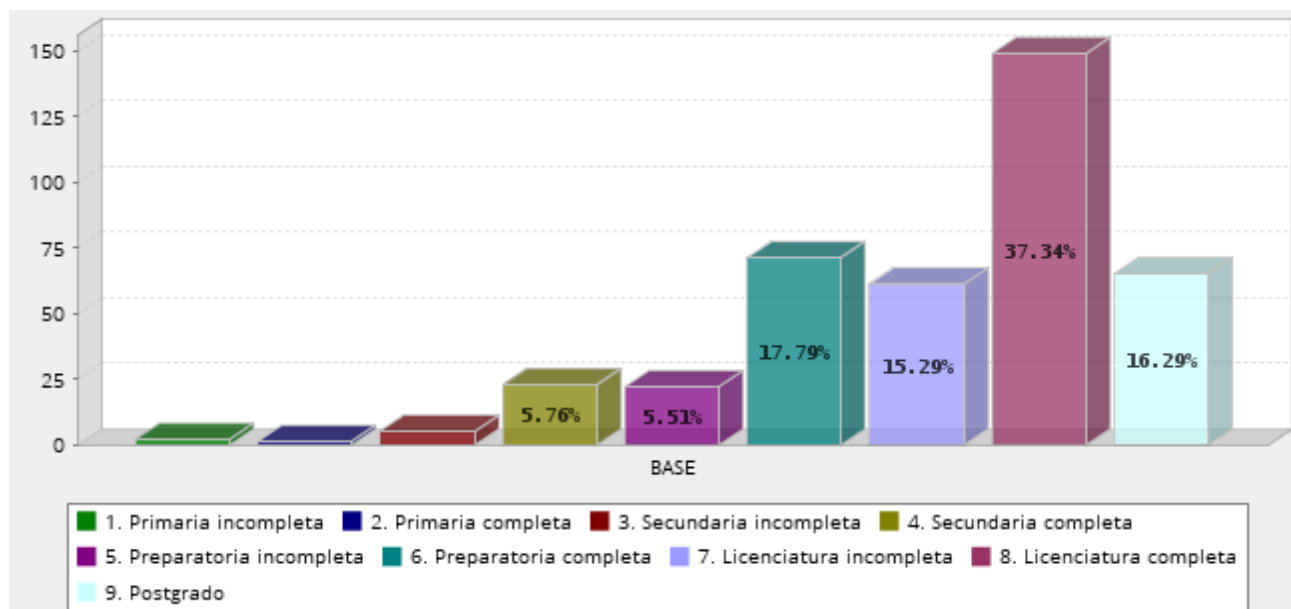

¿Cuál fue el último año de estudios que aprobó en la escuela?

Respuesta	Porcentaje
Primaria incompleta	0.50%
Primaria completa	0.25%
Secundaria incompleta	1.25%
Secundaria completa	5.76%
Preparatoria incompleta	5.51%
Preparatoria completa	17.79%
Licenciatura incompleta	15.29%
Licenciatura completa	37.34%
Postgrado	16.29%
Total	100%