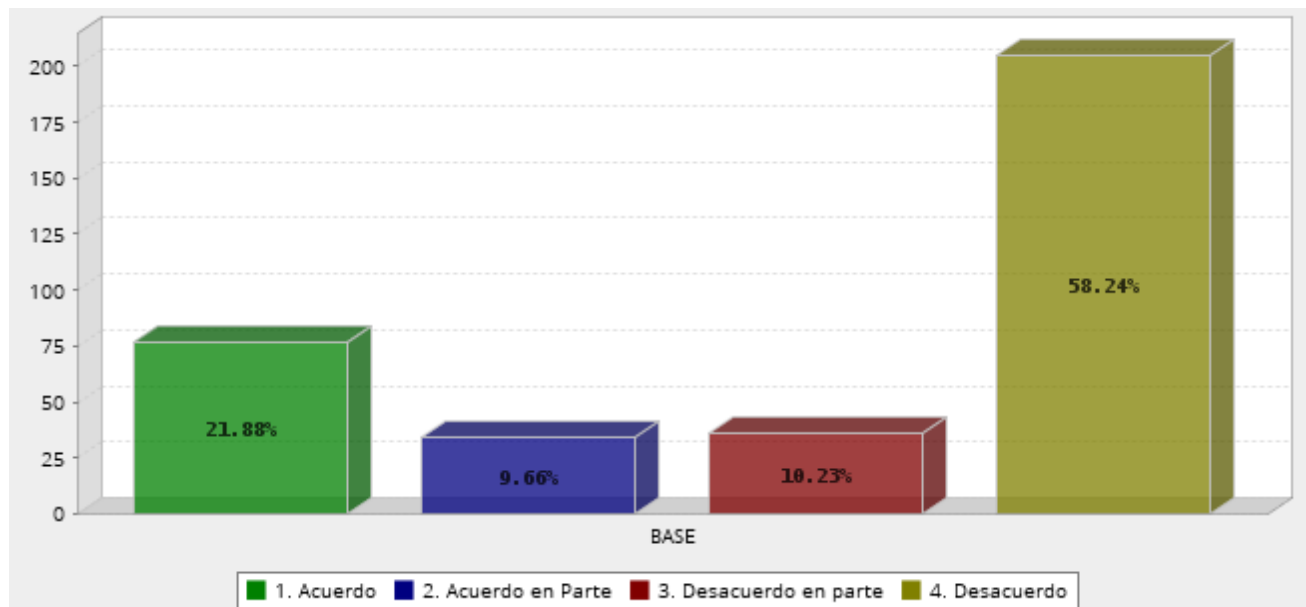

- Héctor López Santillana es una persona honesta

Respuesta	Porcentaje
Acuerdo	29.55%
Acuerdo en Parte	5.97%
Desacuerdo en parte	15.62%
Desacuerdo	48.86%
Total	100%

- Héctor López Santillana es inteligente

Respuesta	Porcentaje
Acuerdo	30.11%
Acuerdo en Parte	15.91%
Desacuerdo en parte	18.18%
Desacuerdo	35.80%
Total	100%

- Héctor López Santillana es la mejor opción para el municipio de León

Respuesta	Porcentaje
Acuerdo	21.88%
Acuerdo en Parte	9.66%
Desacuerdo en parte	10.23%
Desacuerdo	58.24%
Total	100%