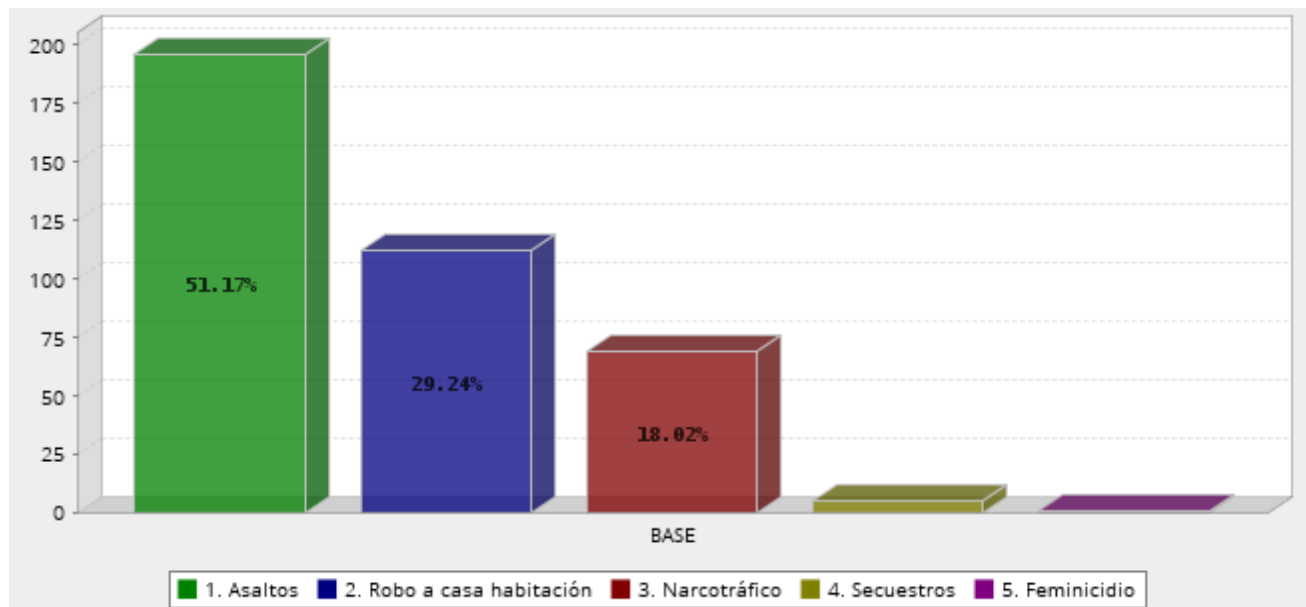

En cuestión de inseguridad, ¿Cuál cree usted que es el problema más preocupante en la colonia en la que habita?

Respuesta	Porcentaje
Asaltos	51.17%
Robo a casa habitación	29.24%
Narcotráfico	18.02%
Secuestros	1.31%
Femicidio	0.26%
Total	100%