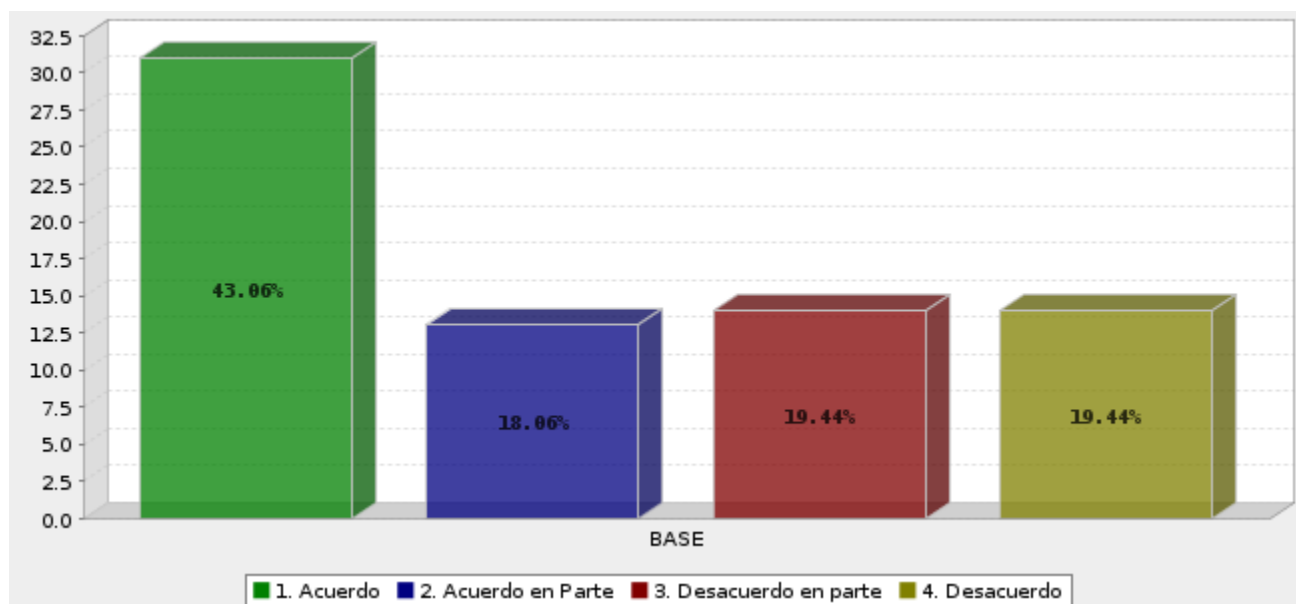

Por favor indíquenos su opinión acerca de las siguientes afirmaciones:

Antonio Costa Medina es una persona honesta.

Respuesta	Porcentaje
Acuerdo	43.06%
Acuerdo en Parte	18.06%
Desacuerdo en parte	19.44%
Desacuerdo	19.44%
Total	100%