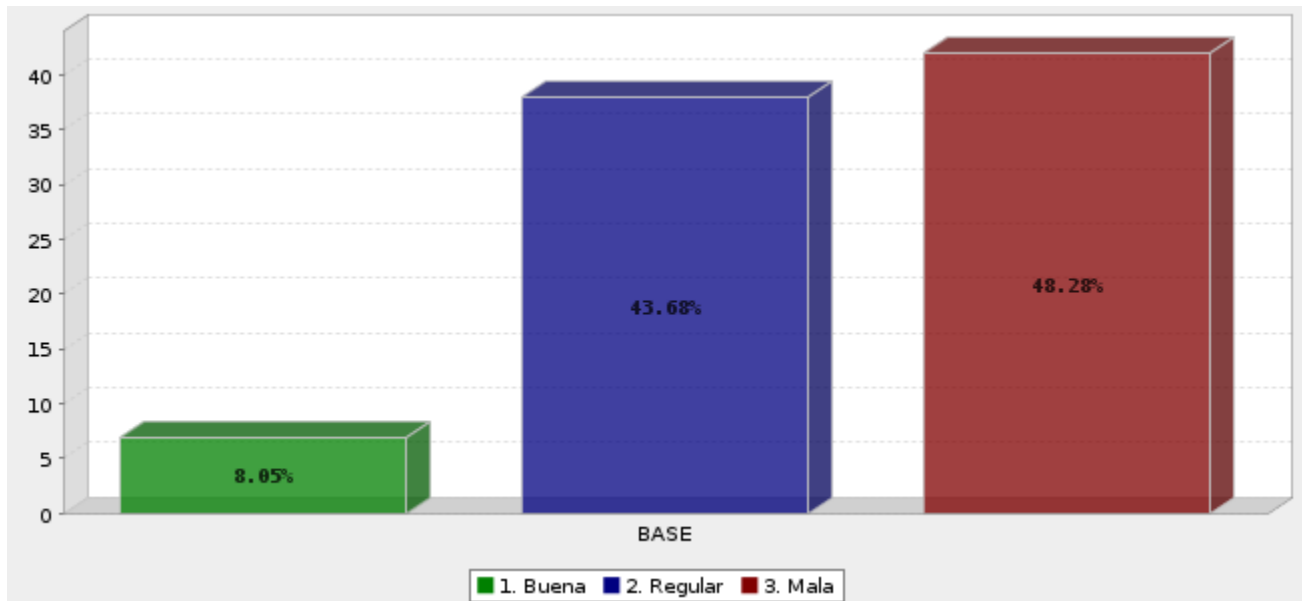

En general, ¿Cómo considera la situación que actualmente vive el municipio de Tamazunchale en materia económica?

Respuesta	Porcentaje
Buena	8.05%
Regular	43.68%
Mala	48.28%
Total	100%