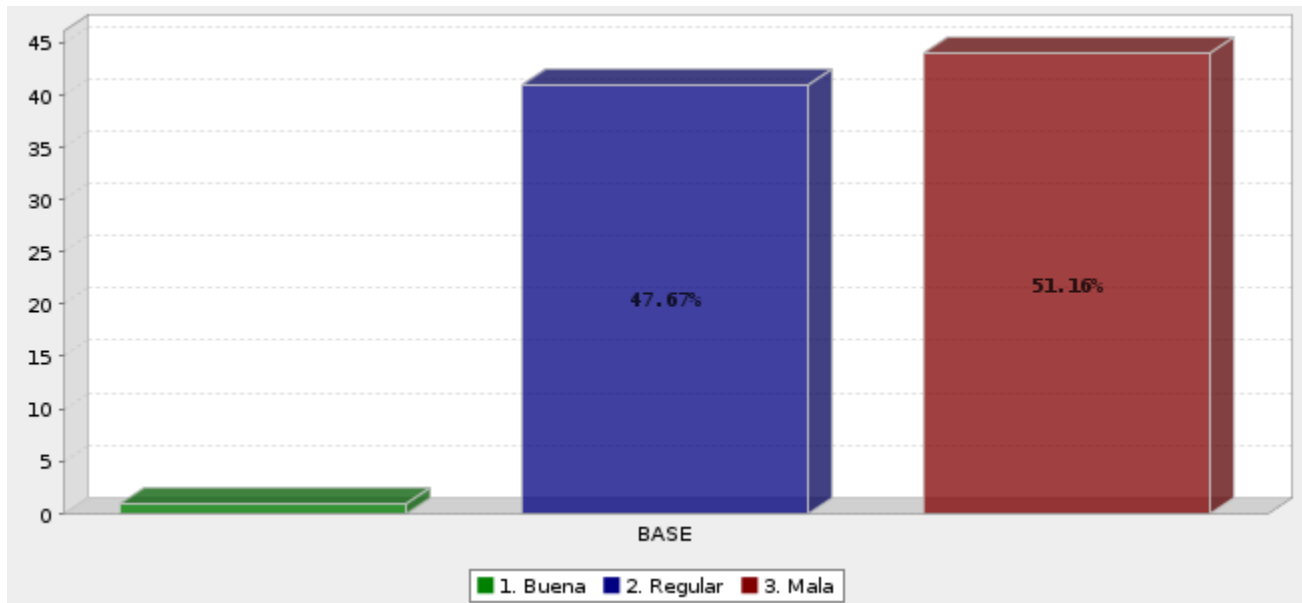

En general, ¿Cómo considera la situación que actualmente vive el municipio de Tamazunchale en materia de seguridad?

Respuesta	Porcentaje
Buena	1.16%
Regular	47.67%
Mala	51.16%
Total	100%