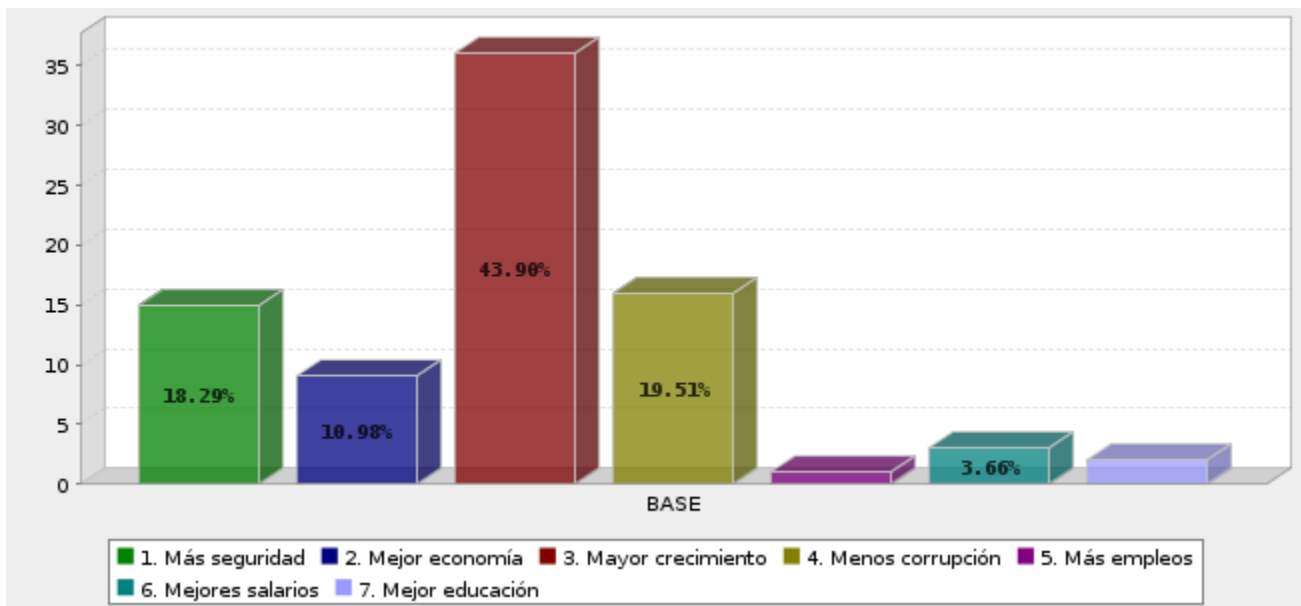

¿Qué es lo que desea para el municipio de Tamazunchale durante la actual administración?

Respuesta	Porcentaje
Más seguridad	18.29%
Mejor economía	10.98%
Mayor crecimiento	43.90%
Menos corrupción	19.51%
Más empleos	1.22%
Mejores salarios	3.66%
Mejor educación	2.44%
Total	100%