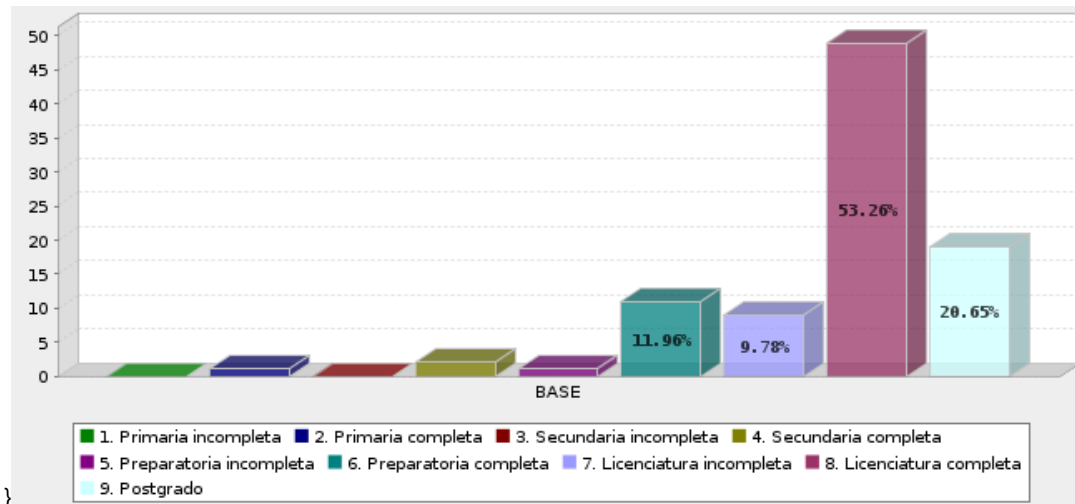

Contenido

- Datos Generales de Encuestados.
- Percepción de problemática en el municipio de Tamazunchale.
- Imagen Pública de Antonio Costa.

DATOS GENERALES DE LOS ENCUESTADOS

Sexo

| Respuesta | Porcentaje |
|--------------|-------------|
| Femenino | 32.61% |
| Masculino | 67.39% |
| Total | 100% |

¿Cuál fue el último año de estudios que aprobó en la escuela?

| Respuesta | Porcentaje |
|-------------------------|-------------|
| Primaria incompleta | 0.00% |
| Primaria completa | 1.09% |
| Secundaria incompleta | 0.00% |
| Secundaria completa | 2.17% |
| Preparatoria incompleta | 1.09% |
| Preparatoria completa | 11.96% |
| Licenciatura incompleta | 9.78% |
| Licenciatura completa | 53.26% |
| Postgrado | 20.65% |
| Total | 100% |

PERCEPCIÓN DE PROBLEMÁTICA EN EL MUNICIPIO DE MATEHUALA

¿Cuál de las siguientes frases se acerca más a su percepción de cómo están las cosas en el municipio de Tamazunchale en estos momentos? Diría que el municipio se encuentra...