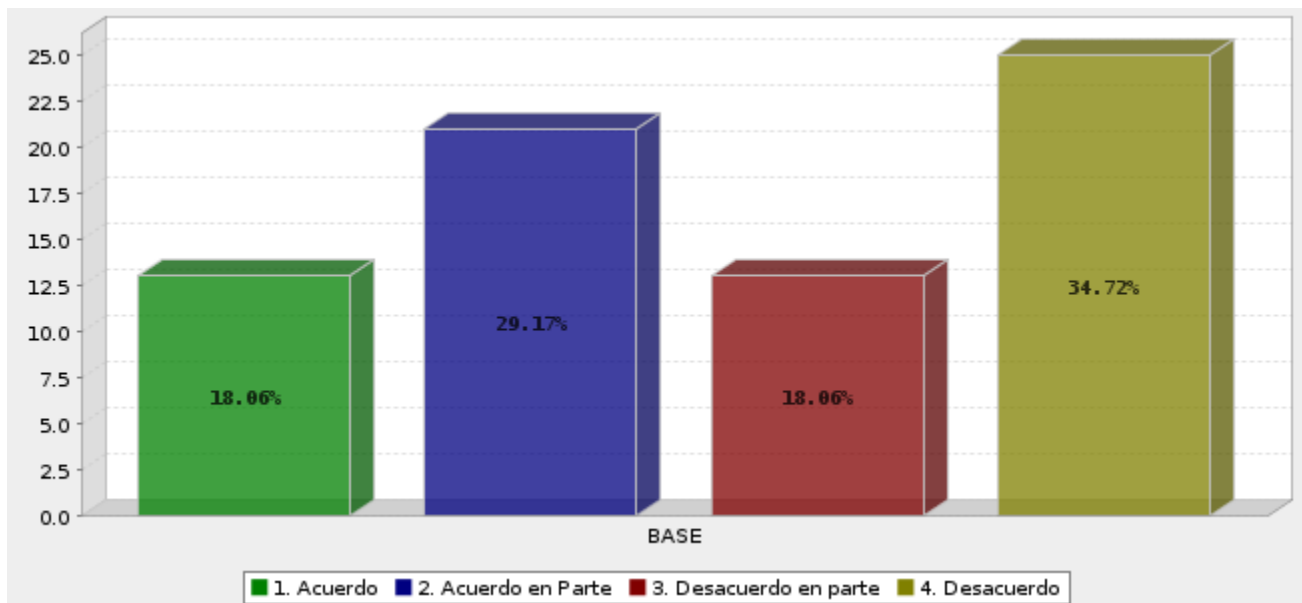

Por favor indíquenos su opinión acerca de las siguientes afirmaciones:

Antonio Costa Medina es el mejor alcalde.

Respuesta	Porcentaje
Acuerdo	18.06%
Acuerdo en Parte	29.17%
Desacuerdo en parte	18.06%
Desacuerdo	34.72%
Total	100%