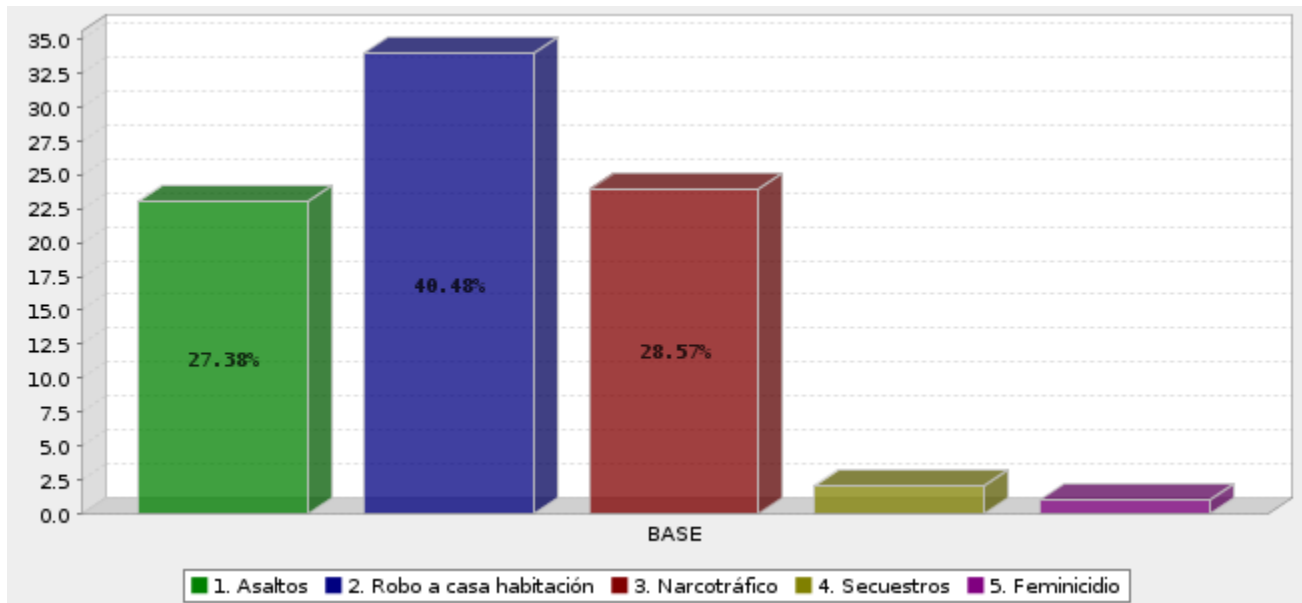

En cuestión de inseguridad, ¿Cuál cree usted que es el problema más preocupante en la colonia en la que habita?

Respuesta	Porcentaje
Asaltos	27.38%
Robo a casa habitación	40.48%
Narcotráfico	28.57%
Secuestros	2.38%
Femicidio	1.19%
Total	100%