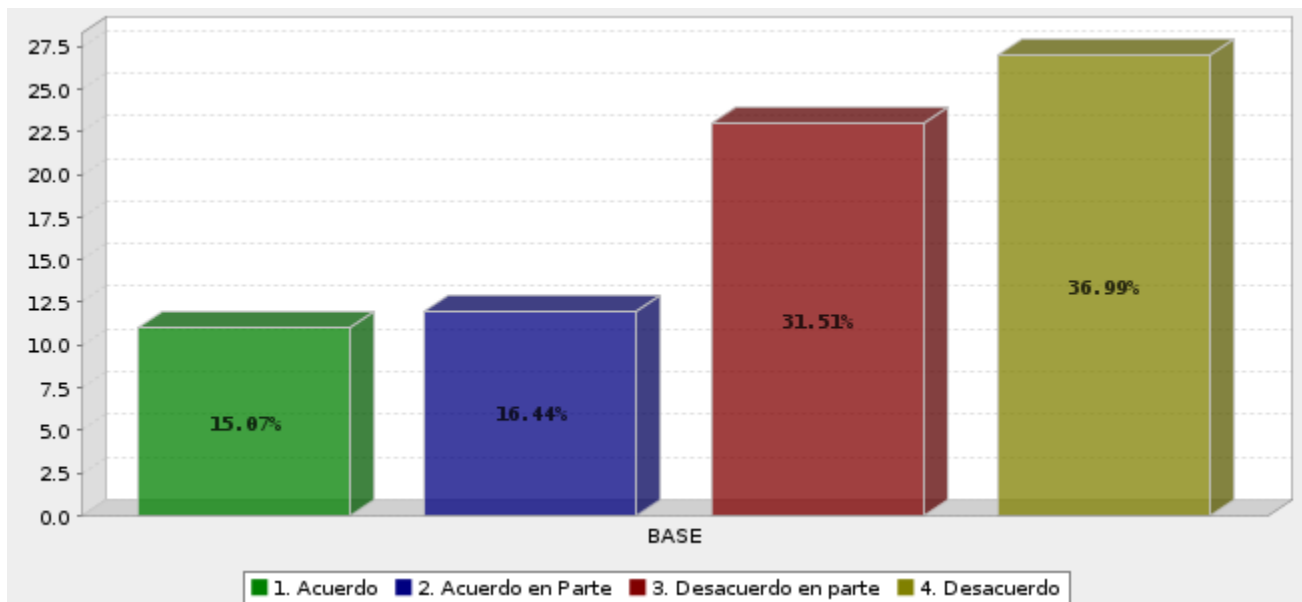

Por favor indíquenos su opinión acerca de las siguientes afirmaciones:

Antonio Costa Medina es corrupto.

Respuesta	Porcentaje
Acuerdo	15.07%
Acuerdo en Parte	16.44%
Desacuerdo en parte	31.51%
Desacuerdo	36.99%
Total	100%