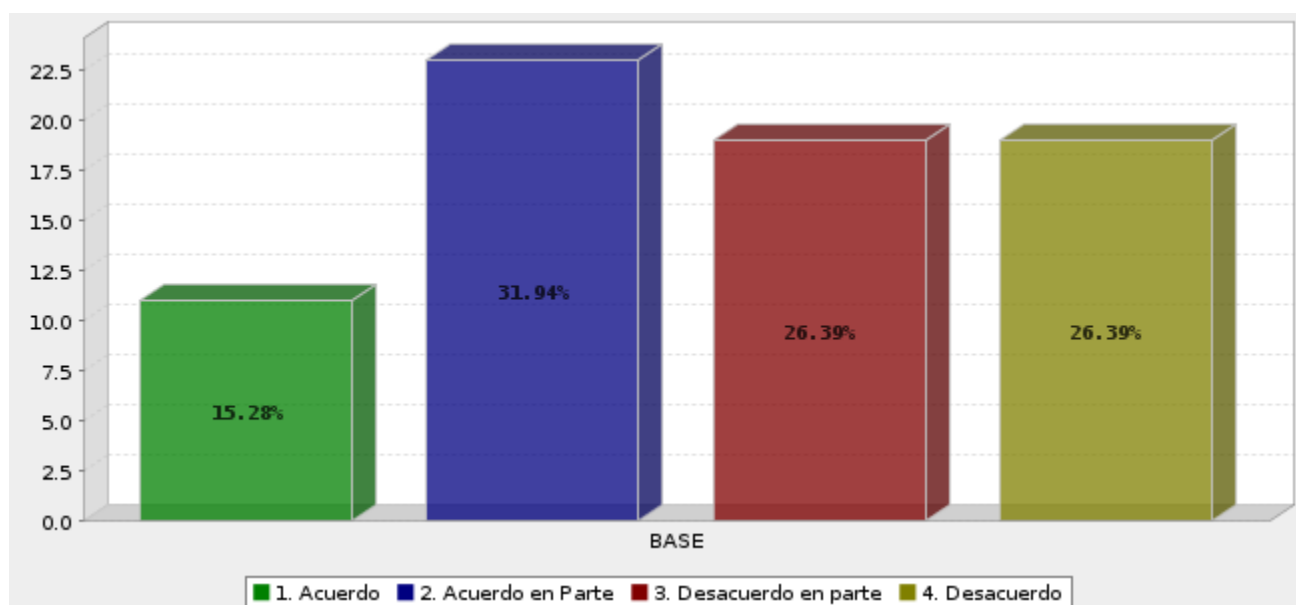

Por favor indíquenos su opinión acerca de las siguientes afirmaciones:

Antonio Costa Medina nunca dice la verdad.

Respuesta	Porcentaje
Acuerdo	15.28%
Acuerdo en Parte	31.94%
Desacuerdo en parte	26.39%
Desacuerdo	26.39%
Total	100%