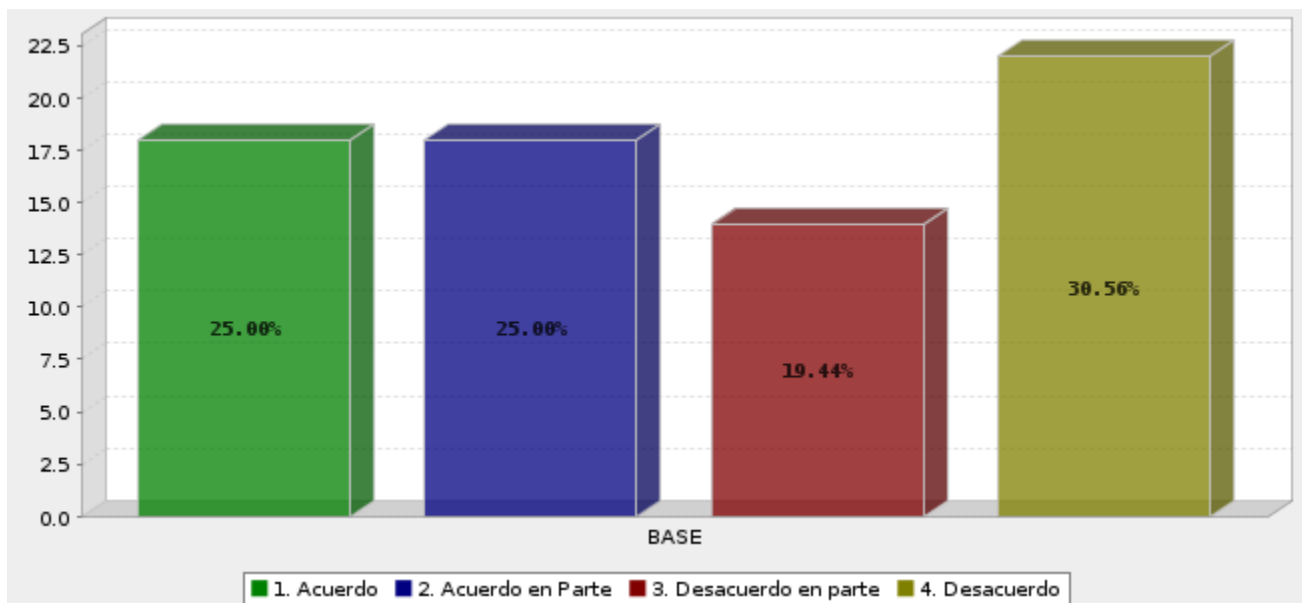

Por favor indíquenos su opinión acerca de las siguientes afirmaciones:

Antonio Costa Medina no genera confianza.

Respuesta	Porcentaje
Acuerdo	25.00%
Acuerdo en Parte	25.00%
Desacuerdo en parte	19.44%
Desacuerdo	30.56%
Total	100%