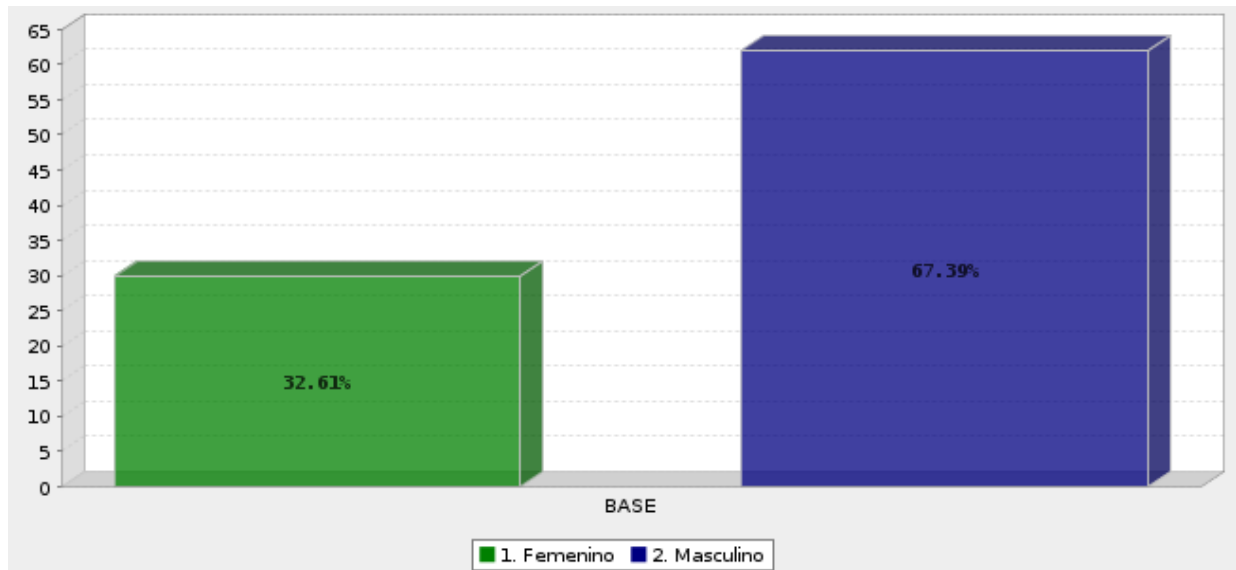

Municipio de Tamazunchale: Estudio de Opinión sobre gestión de Antonio Costa Medina

Se aplicaron encuestas a 365 habitantes mayores de edad en el municipio de Tamazunchale del 21 al 23 Enero de 2019.

Esta encuesta tiene un nivel de confianza del 95 % y un $\pm 5\%$ de error.

Contenido

- Datos Generales de Encuestados.
- Percepción de problemática en el municipio de Tamazunchale.
- Imagen Pública de Antonio Costa.

DATOS GENERALES DE LOS ENCUESTADOS

Sexo

| Respuesta | Porcentaje |
|--------------|-------------|
| Femenino | 32.61% |
| Masculino | 67.39% |
| Total | 100% |