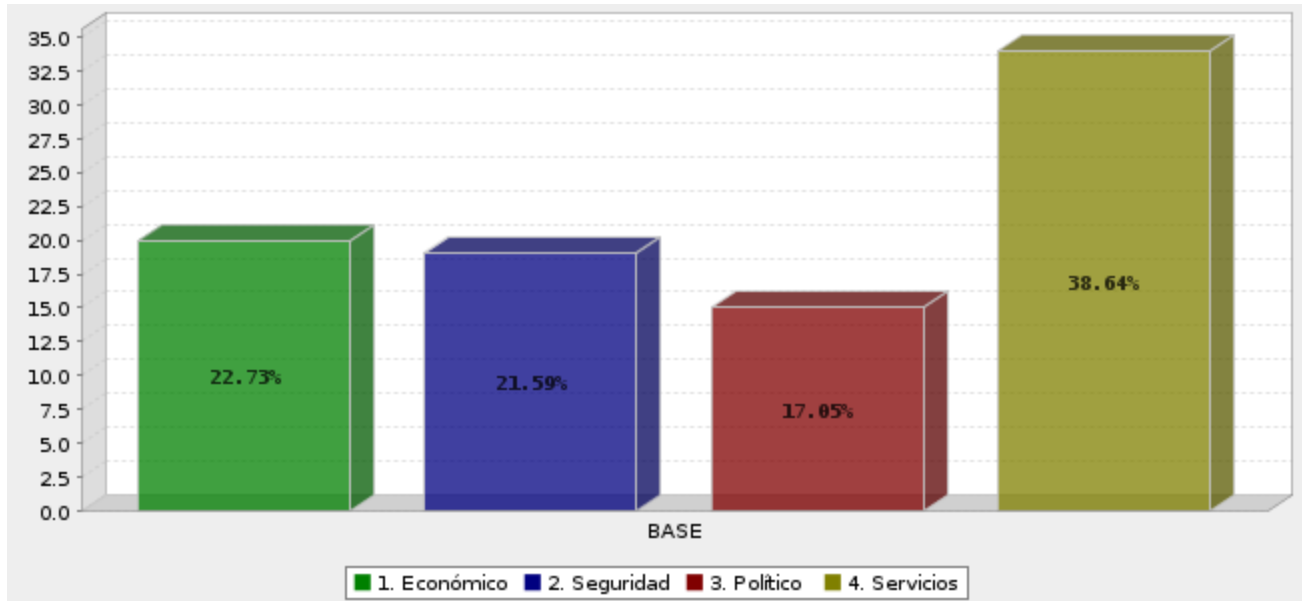

¿Cuál cree usted que es actualmente el principal problema en el Municipio de Tamazunchale?

Respuesta	Porcentaje
Económico	22.73%
Seguridad	21.59%
Político	17.05%
Servicios	38.64%
Total	100%