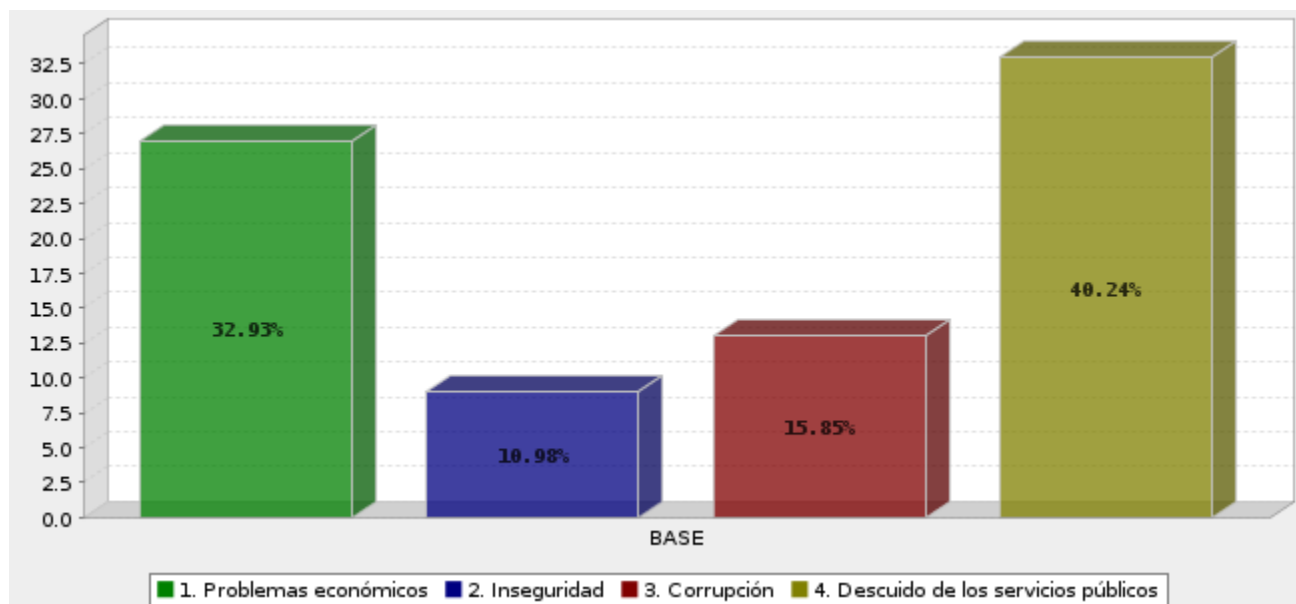

¿Qué es lo que no le gusta de la actual administración?

Respuesta	Porcentaje
Problemas económicos	32.93%
Inseguridad	10.98%
Corrupción	15.85%
Descuido de los servicios públicos	40.24%
Total	100%