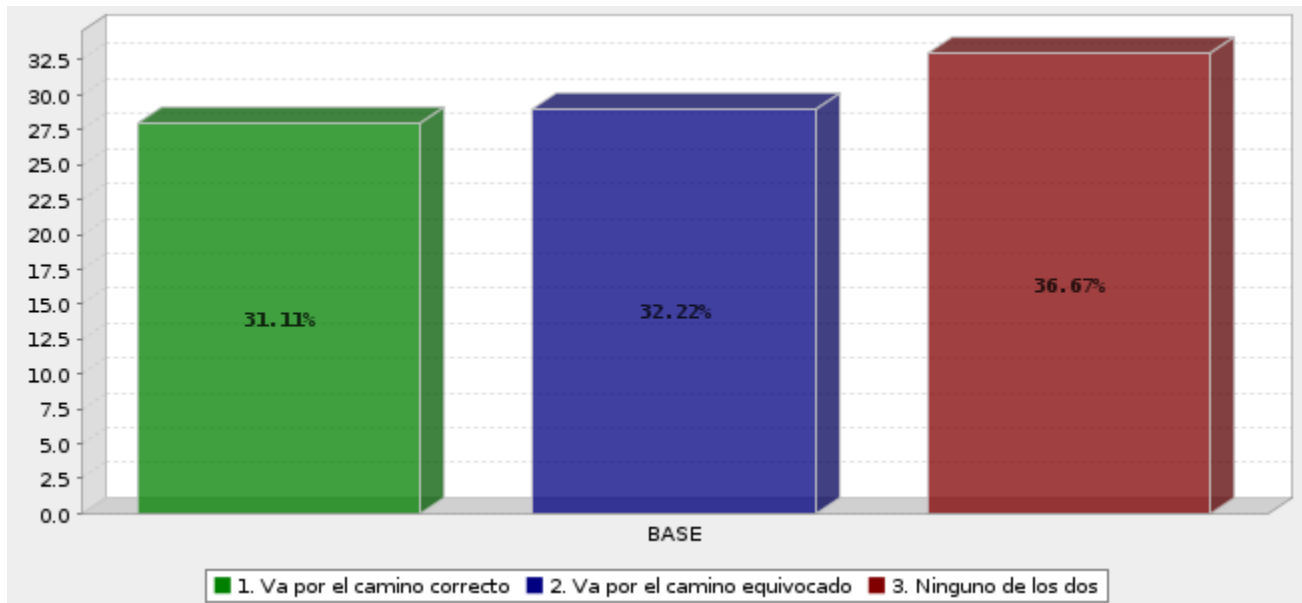

En general, ¿Considera usted que el municipio de Tamazunchale va por el camino correcto, o va el camino equivocado?

Respuesta	Porcentaje
Va por el camino correcto	31.11%
Va por el camino equivocado	32.22%
Ninguno de los dos	36.67%
Total	100%