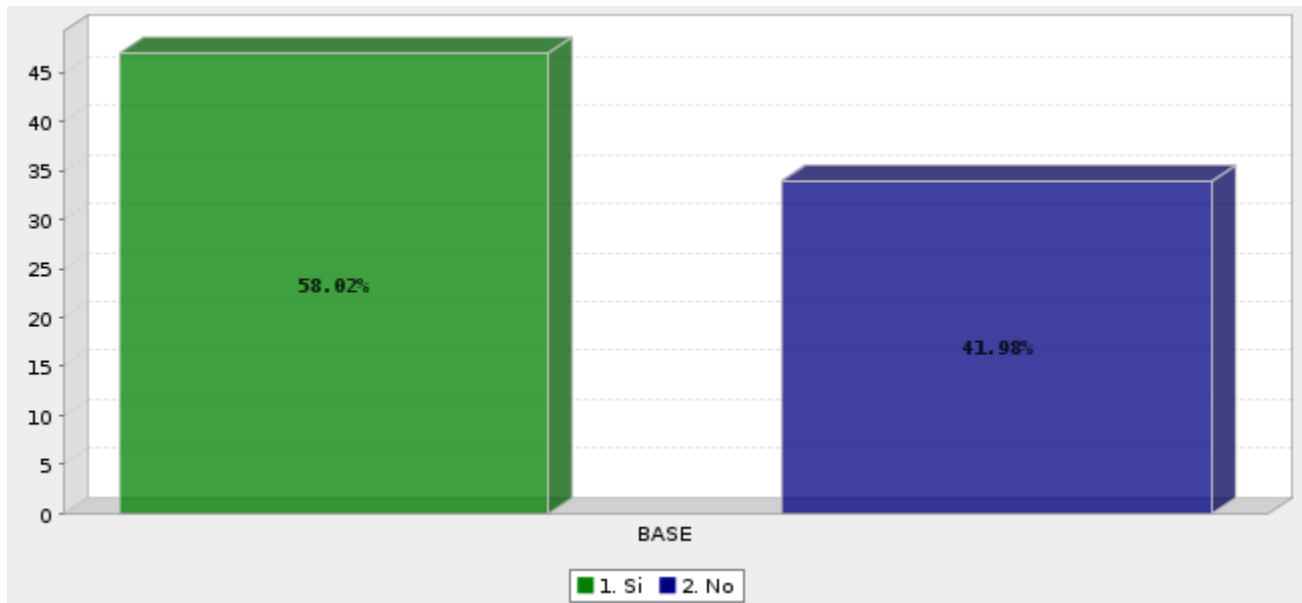

¿Se siente usted optimista con respecto al cambio de administración en el municipio de Tamazunchale?

Respuesta	Porcentaje
Si	58.02%
No	41.98%
Total	100%