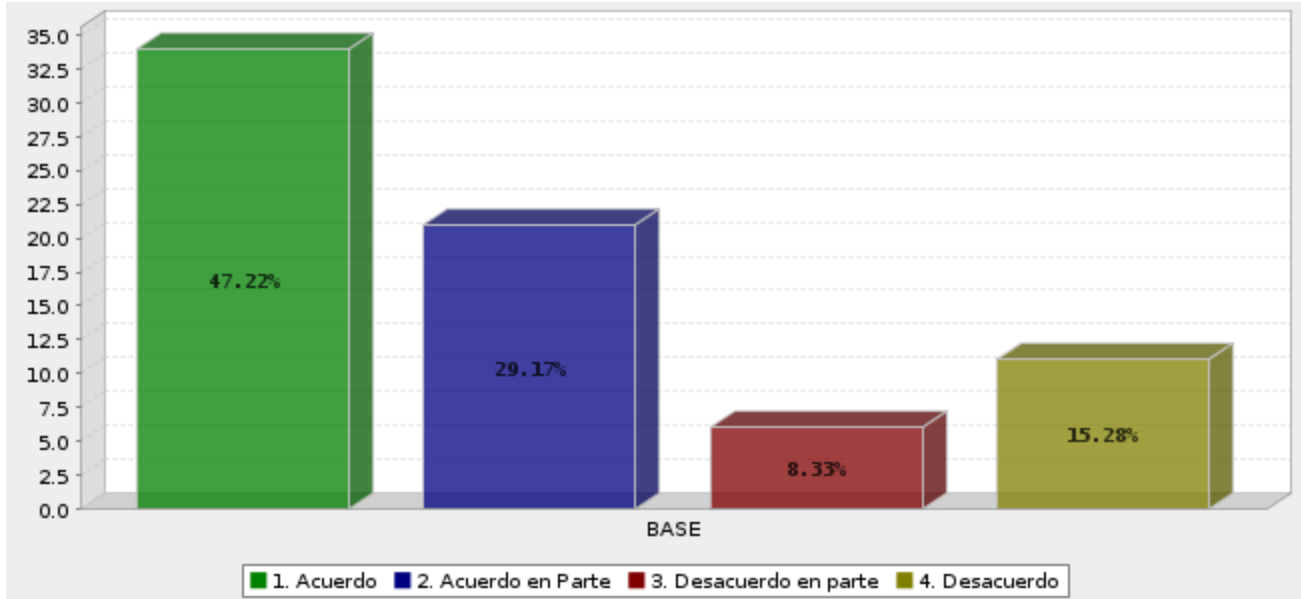

Por favor indíquenos su opinión acerca de las siguientes afirmaciones:

Antonio Costa Medina es inteligente.

Respuesta	Porcentaje
Acuerdo	47.22%
Acuerdo en Parte	29.17%
Desacuerdo en parte	8.33%
Desacuerdo	15.28%
Total	100%