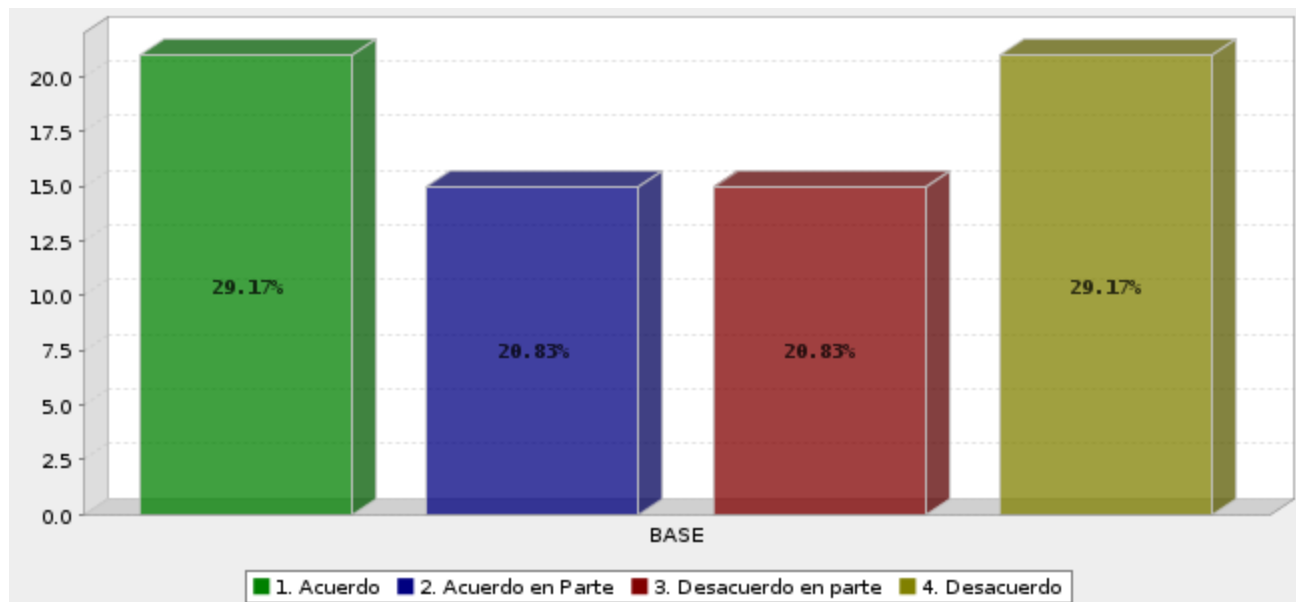

Por favor indíquenos su opinión acerca de las siguientes afirmaciones:

Antonio Costa Medina es inteligente.

| Respuesta | Porcentaje |
|---------------------|-------------|
| Acuerdo | 47.22% |
| Acuerdo en Parte | 29.17% |
| Desacuerdo en parte | 8.33% |
| Desacuerdo | 15.28% |
| Total | 100% |

Por favor indíquenos su opinión acerca de las siguientes afirmaciones:

Antonio Costa Medina es la mejor opción para el municipio de Tamazunchale.

| Respuesta | Porcentaje |
|---------------------|-------------|
| Acuerdo | 29.17% |
| Acuerdo en Parte | 20.83% |
| Desacuerdo en parte | 20.83% |
| Desacuerdo | 29.17% |
| Total | 100% |