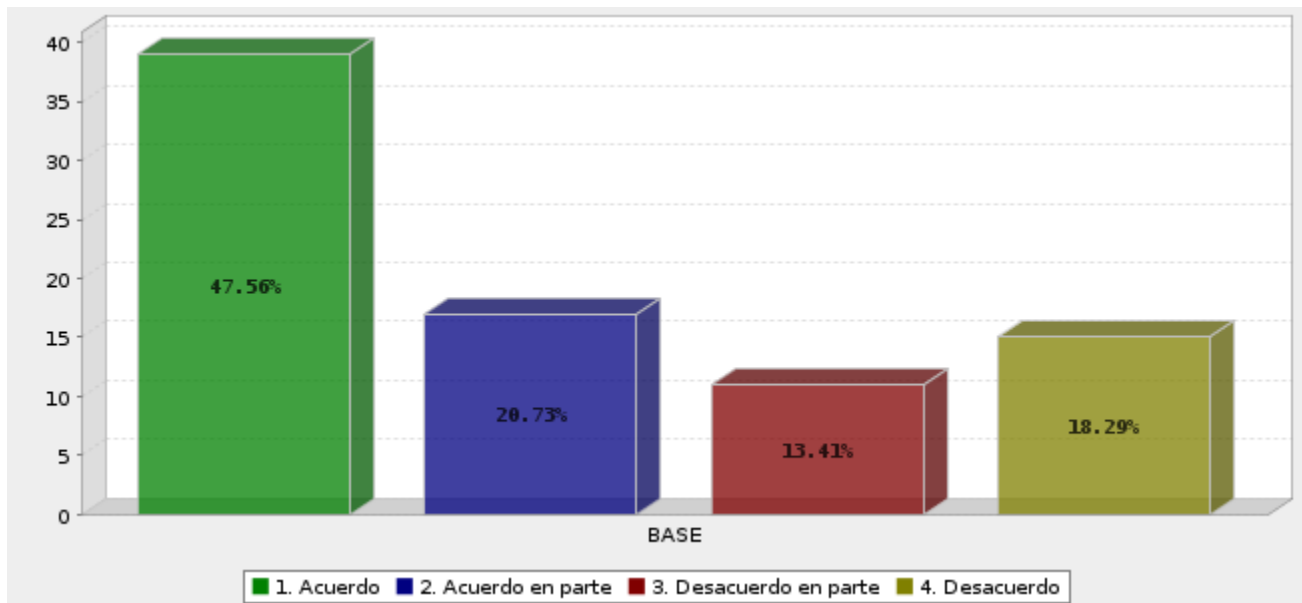

¿Está usted de acuerdo o en desacuerdo con los resultados electorales?

Respuesta	Porcentaje
Acuerdo	47.56%
Acuerdo en parte	20.73%
Desacuerdo en parte	13.41%
Desacuerdo	18.29%
Total	100%