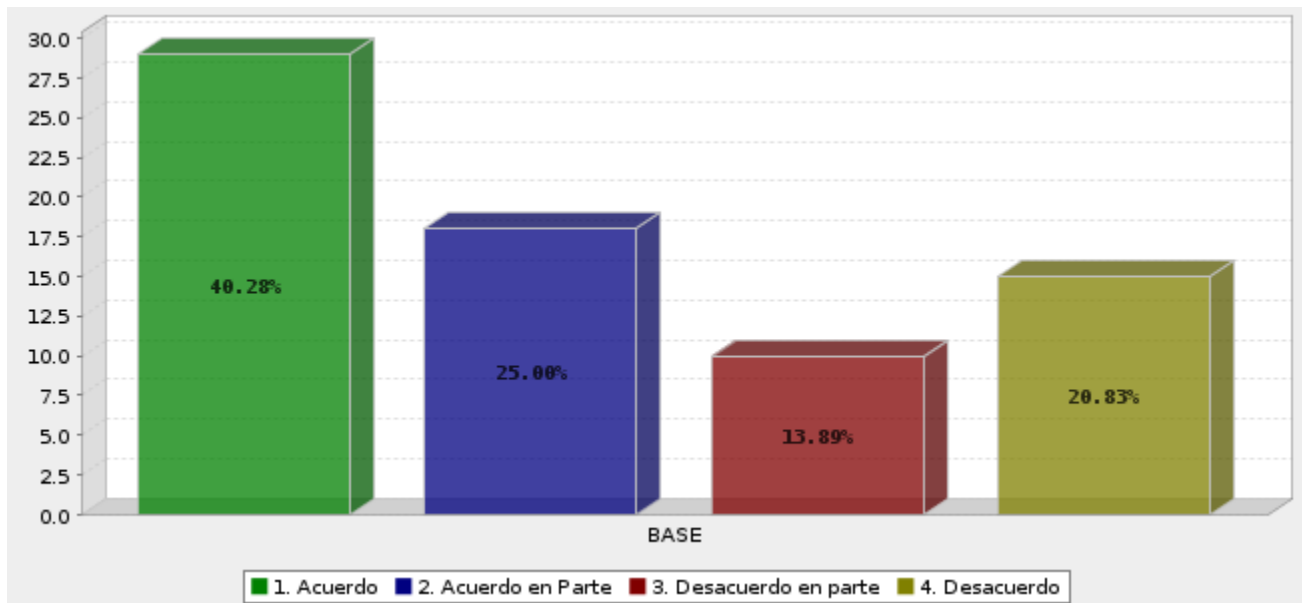

Por favor indíquenos su opinión acerca de las siguientes afirmaciones:

Antonio Costa Medina conoce mejor los problemas del municipio.

Respuesta	Porcentaje
Acuerdo	40.28%
Acuerdo en Parte	25.00%
Desacuerdo en parte	13.89%
Desacuerdo	20.83%
Total	100%