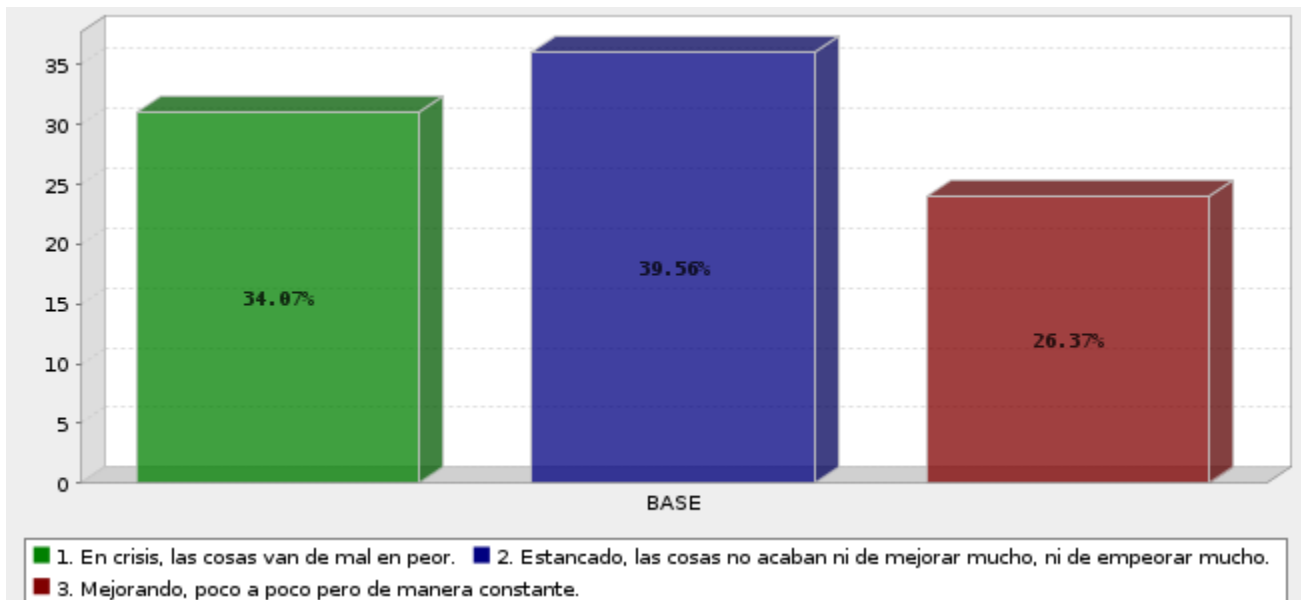

Contenido

- Datos Generales de Encuestados.
- Percepción de problemática en el municipio de Tamazunchale.
- Imagen Pública de Antonio Costa.

DATOS GENERALES DE LOS ENCUESTADOS

Sexo

| Respuesta | Porcentaje |
|--------------|-------------|
| Femenino | 32.61% |
| Masculino | 67.39% |
| Total | 100% |

¿Cuál fue el último año de estudios que aprobó en la escuela?

| Respuesta | Porcentaje |
|-------------------------|-------------|
| Primaria incompleta | 0.00% |
| Primaria completa | 1.09% |
| Secundaria incompleta | 0.00% |
| Secundaria completa | 2.17% |
| Preparatoria incompleta | 1.09% |
| Preparatoria completa | 11.96% |
| Licenciatura incompleta | 9.78% |
| Licenciatura completa | 53.26% |
| Postgrado | 20.65% |
| Total | 100% |

PERCEPCIÓN DE PROBLEMÁTICA EN EL MUNICIPIO DE MATEHUALA

¿Cuál de las siguientes frases se acerca más a su percepción de cómo están las cosas en el municipio de Tamazunchale en estos momentos? Diría que el municipio se encuentra...