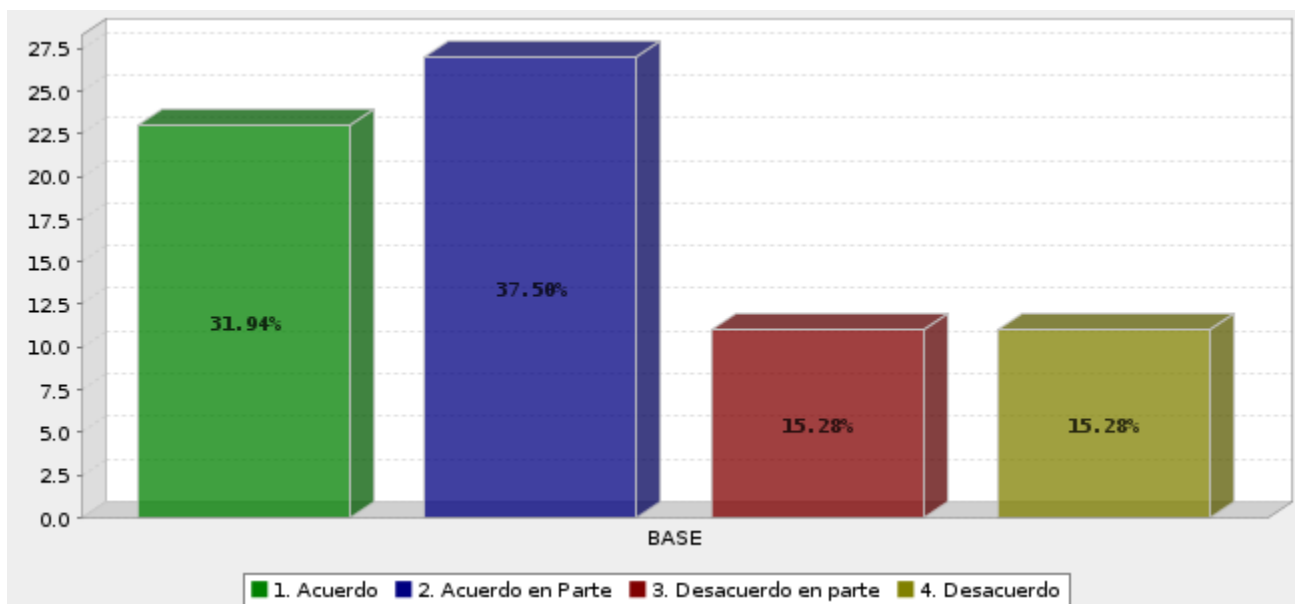

Por favor indíquenos su opinión acerca de las siguientes afirmaciones:

Antonio Costa Medina puede ayudar a generar empleo.

Respuesta	Porcentaje
Acuerdo	31.94%
Acuerdo en Parte	37.50%
Desacuerdo en parte	15.28%
Desacuerdo	15.28%
Total	100%